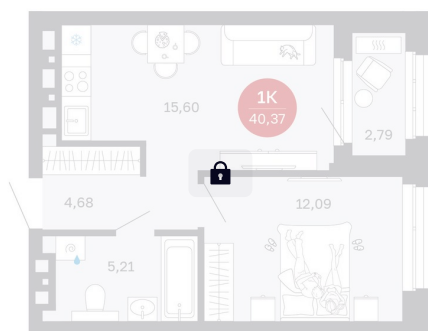

Номер: 205/С1

1 комнатная 40.37 м²

Отсканируйте QR-код
и смотрите на сайте
balance-
development.ru

7 030 000 руб.

В ипотеку от 28 718 руб.

Предчистовая отделка

Проект	Сибирская калина	Корпус	Дом 1
Этаж	17	Секция	1
Сдача	2 кв. 2027		

18.06.2026 11:12 (Мск)

Не является публичной офертой, цена может быть скорректирована.
Информация взята с сайта «balance-development.ru».

На этаже 17

1 комнатная 40.37 м²

18.06.2026 11:12 (Мск)

Не является публичной офертой, цена может быть скорректирована.
Информация взята с сайта «balance-development.ru».

На генплане Дом 1

1 комнатная 40.37 м²

18.06.2026 11:12 (Мск)

Не является публичной офертой, цена может быть скорректирована.
Информация взята с сайта «balance-development.ru».