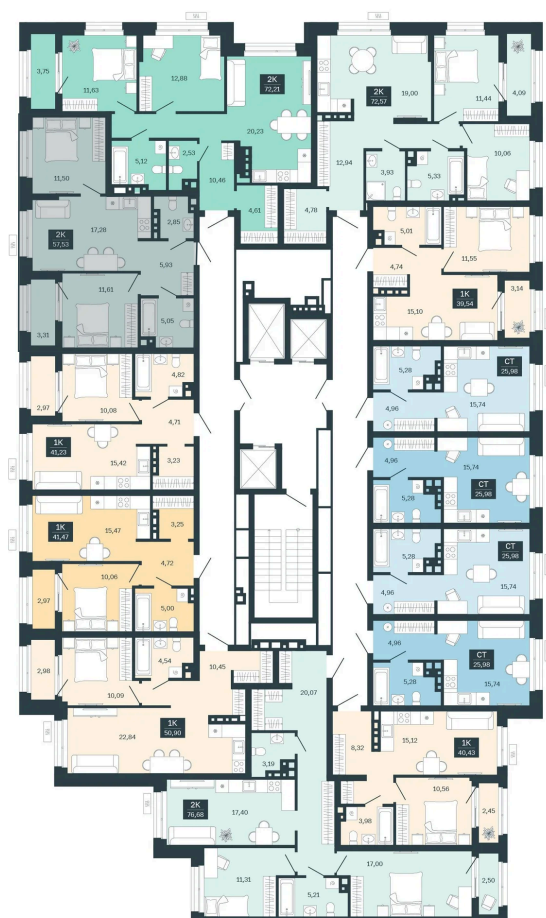

# 2 комнатная 57.53 м<sup>2</sup>

Отсканируйте QR-код  
и смотрите на сайте  
balance-  
development.ru

## Цена по запросу

Предчистовая отделка

Проект	Сибирская калина	Корпус	Дом 4
Этаж	7	Секция	6
Сдача	1 кв. 2029		

12.06.2026 10:34 (Мск)

Не является публичной офертой, цена может быть скорректирована.  
Информация взята с сайта «balance-development.ru».

# На этаже 7

2 комнатная 57.53 м<sup>2</sup>

12.06.2026 10:34 (Мск)

Не является публичной офертой, цена может быть скорректирована.  
Информация взята с сайта «balance-development.ru».

# На генплане Дом 4

2 комнатная 57.53 м<sup>2</sup>

12.06.2026 10:34 (Мск)

Не является публичной офертой, цена может быть скорректирована.  
Информация взята с сайта «balance-development.ru».