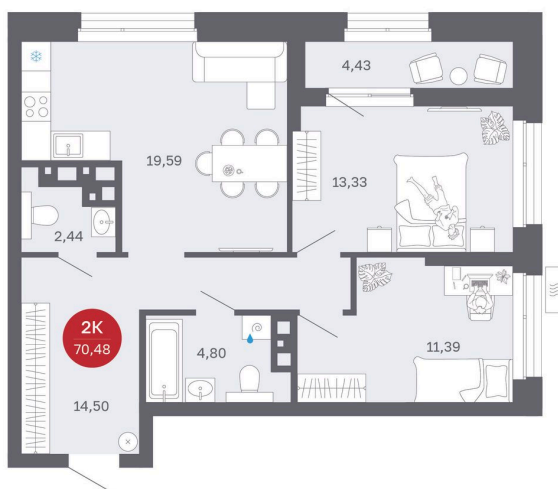

Номер: 255/С1

2 комнатная 70.48 м²

Отсканируйте QR-код
и смотрите на сайте
balance-
development.ru

~~12 160 000 руб.~~

10 450 000 руб.

В ипотеку от 43 811 руб.

Выгода июня до 30.06.2026

Предчистовая отделка

Проект	Сибирская калина	Корпус	Дом 1
Этаж	21	Секция	1
Сдача	2 кв. 2027		

12.06.2026 16:36 (Мск)

Не является публичной офертой, цена может быть скорректирована.
Информация взята с сайта «balance-development.ru».

На генплане Дом 1

2 комнатная 70.48 м²

12.06.2026 16:36 (Мск)

Не является публичной офертой, цена может быть скорректирована.
Информация взята с сайта «balance-development.ru».