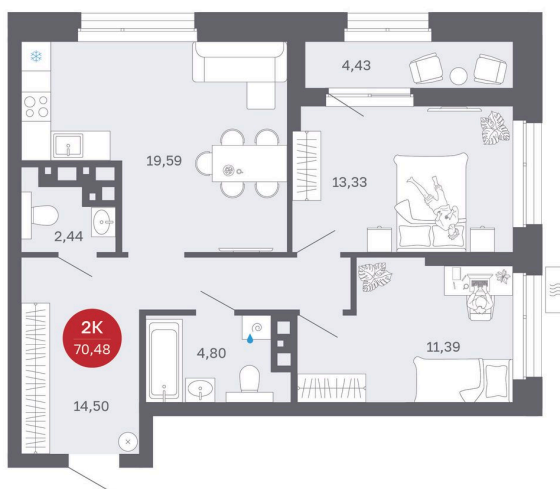

Номер: 203/С1

2 комнатная 70.48 м²

Отсканируйте QR-код
и смотрите на сайте
balance-
development.ru

~~11 960 000 руб.~~

10 350 000 руб.

В ипотеку от 43 391 руб.

Выгода июня до 30.06.2026

Предчистовая отделка

Проект	Сибирская калина	Корпус	Дом 1
Этаж	17	Секция	1
Сдача	2 кв. 2027		

12.06.2026 16:44 (Мск)

Не является публичной офертой, цена может быть скорректирована.
Информация взята с сайта «balance-development.ru».

На генплане Дом 1

2 комнатная 70.48 м²

12.06.2026 16:44 (Мск)

Не является публичной офертой, цена может быть скорректирована.
Информация взята с сайта «balance-development.ru».