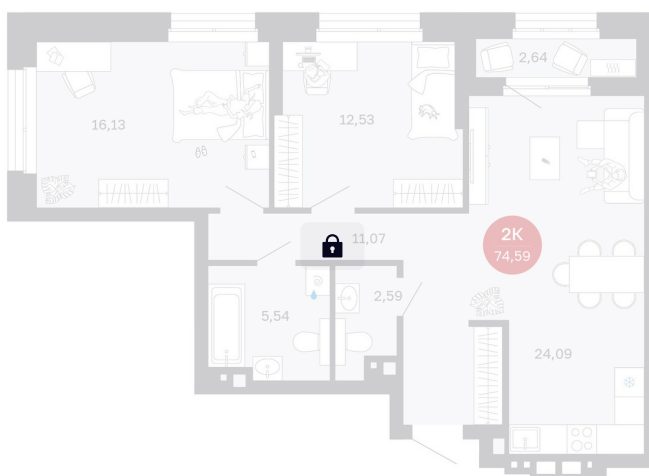

Номер: 124/С1

2 комнатная 74.59 м²

Отсканируйте QR-код
и смотрите на сайте
balance-
development.ru

Цена по запросу

Предчистовая отделка

Проект	Сибирская калина	Корпус	Дом 1
Этаж	11	Секция	1
Сдача	2 кв. 2027		

12.06.2026 21:49 (Мск)

Не является публичной офертой, цена может быть скорректирована.
Информация взята с сайта «balance-development.ru».

На этаже 11

2 комнатная 74.59 м²

12.06.2026 21:49 (Мск)

Не является публичной офертой, цена может быть скорректирована.
Информация взята с сайта «balance-development.ru».

На генплане Дом 1

2 комнатная 74.59 м²

12.06.2026 21:49 (Мск)

Не является публичной офертой, цена может быть скорректирована.
Информация взята с сайта «balance-development.ru».