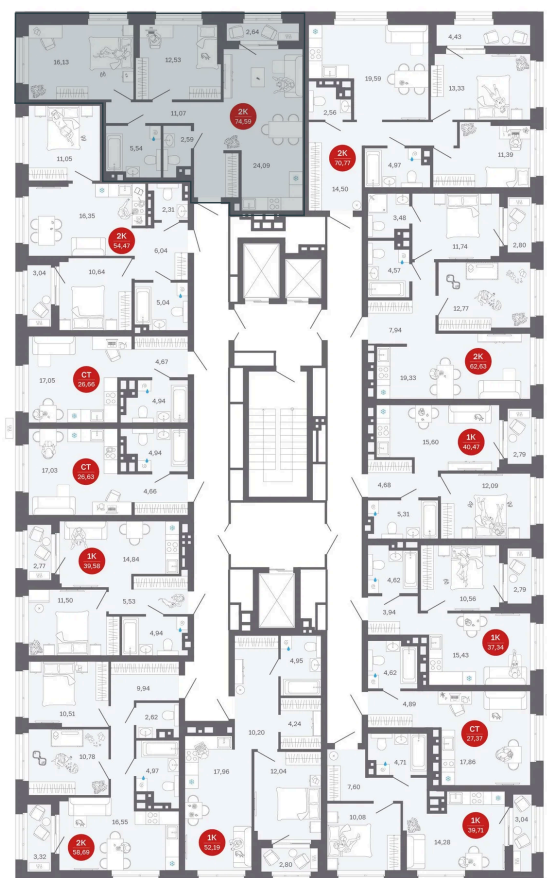

Номер: 124/С1

2 комнатная 74.59 м²

Отсканируйте QR-код
и смотрите на сайте
balance-
development.ru

Цена по запросу

Предчистовая отделка

Проект	Сибирская калина	Корпус	Дом 1
Этаж	11	Секция	1
Сдача	2 кв. 2027		

12.06.2026 21:49 (Мск)

Не является публичной офертой, цена может быть скорректирована.
Информация взята с сайта «balance-development.ru».

На этаже 11

2 комнатная 74.59 м²

12.06.2026 21:49 (Мск)

Не является публичной офертой, цена может быть скорректирована.
Информация взята с сайта «balance-development.ru».

На генплане Дом 1

2 комнатная 74.59 м²

12.06.2026 21:49 (Мск)

Не является публичной офертой, цена может быть скорректирована.
Информация взята с сайта «balance-development.ru».