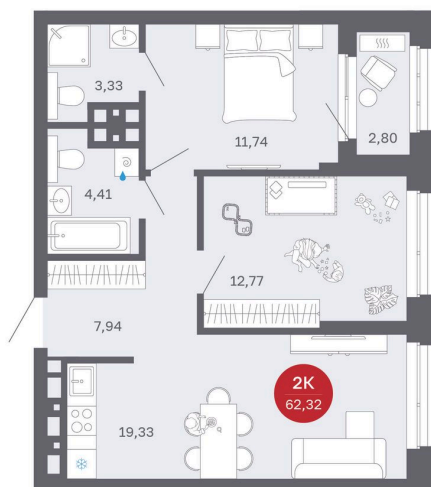

# 2 комнатная 62.32 м<sup>2</sup>

Отсканируйте QR-код  
и смотрите на сайте  
balance-  
development.ru

~~10 780 000 руб.~~

**9 030 000 руб.**

Выгода июня до 30.06.2026

Предчистовая отделка

Проект	Сибирская калина	Корпус	Дом 1
Этаж	16	Секция	1
Сдача	2 кв. 2027		

# На этаже 16

2 комнатная 62.32 м<sup>2</sup>

12.06.2026 21:00 (Мск)

Не является публичной офертой, цена может быть скорректирована.  
Информация взята с сайта «balance-development.ru».

# На генплане Дом 1

2 комнатная 62.32 м<sup>2</sup>

12.06.2026 21:00 (Мск)

Не является публичной офертой, цена может быть скорректирована.  
Информация взята с сайта «balance-development.ru».