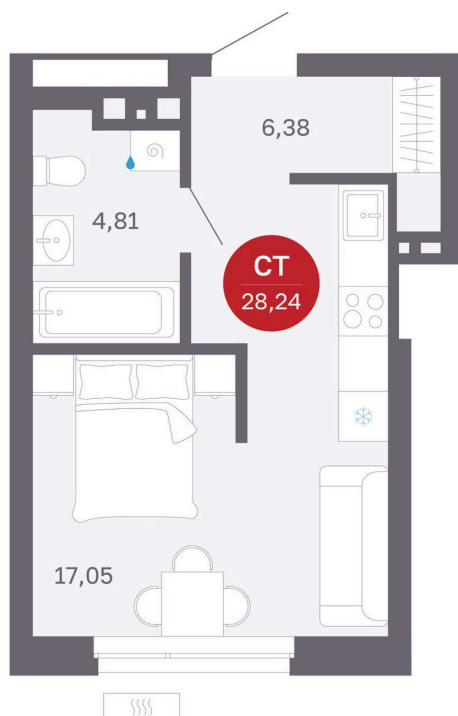

Номер: 429/С7

Студия 28.24 м²

Отсканируйте QR-код
и смотрите на сайте
balance-
development.ru

~~4 850 000 руб.~~

4 850 000 руб.

В ипотеку от 19 813 руб.

Предчистовая отделка

| | | | |
|--------|------------------|--------|-------|
| Проект | Сибирская калина | Корпус | Дом 4 |
| Этаж | 23 | Секция | 7 |
| Сдача | 1 кв. 2029 | | |

12.06.2026 20:56 (Мск)

Не является публичной офертой, цена может быть скорректирована.
Информация взята с сайта «balance-development.ru».

На этаже 23

Студия 28.24 м²

12.06.2026 20:56 (Мск)

Не является публичной офертой, цена может быть скорректирована.
Информация взята с сайта «balance-development.ru».

На генплане Дом 4

Студия 28.24 м²

12.06.2026 20:56 (Мск)

Не является публичной офертой, цена может быть скорректирована.
Информация взята с сайта «balance-development.ru».