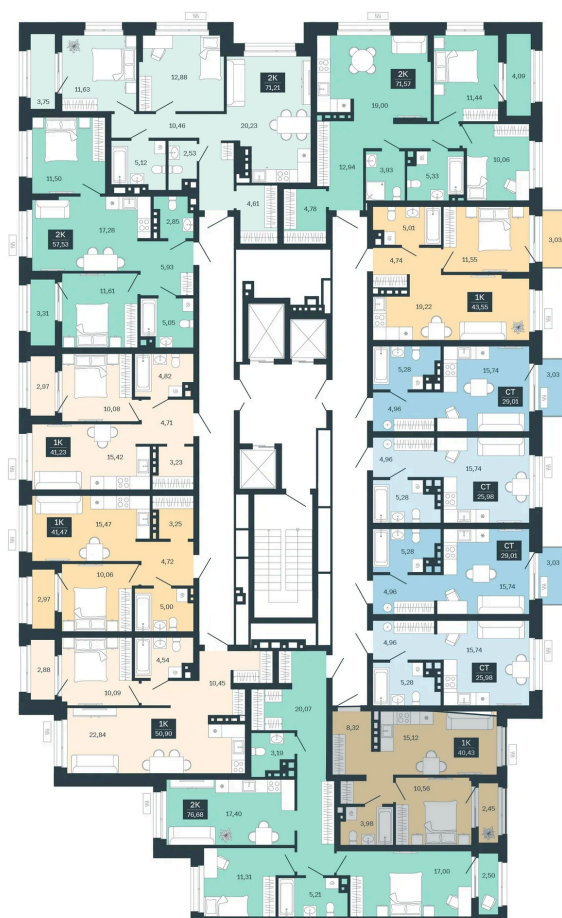

Номер: 37/С6

1 комнатная 40.43 м²

Отсканируйте QR-код
и смотрите на сайте
balance-
development.ru

Цена по запросу

Предчистовая отделка

Проект	Сибирская калина	Корпус	Дом 4
Этаж	4	Секция	6
Сдача	1 кв. 2029		

12.06.2026 19:30 (Мск)

Не является публичной офертой, цена может быть скорректирована.
Информация взята с сайта «balance-development.ru».

На этаже 4

1 комнатная 40.43 м²

12.06.2026 19:30 (Мск)

Не является публичной офертой, цена может быть скорректирована.
Информация взята с сайта «balance-development.ru».

На генплане Дом 4

1 комнатная 40.43 м²

12.06.2026 19:30 (Мск)

Не является публичной офертой, цена может быть скорректирована.
Информация взята с сайта «balance-development.ru».