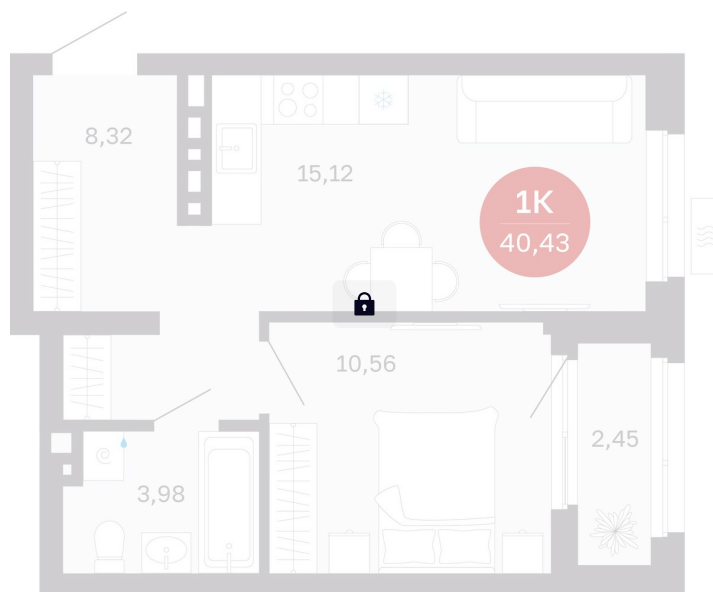

Номер: 37/С6

1 комнатная 40.43 м²

Отсканируйте QR-код
и смотрите на сайте
balance-
development.ru

Цена по запросу

Предчистовая отделка

Проект	Сибирская калина	Корпус	Дом 4
Этаж	4	Секция	6
Сдача	1 кв. 2029		

12.06.2026 19:30 (Мск)

Не является публичной офертой, цена может быть скорректирована.
Информация взята с сайта «balance-development.ru».

На этаже 4

1 комнатная 40.43 м²

12.06.2026 19:30 (Мск)

Не является публичной офертой, цена может быть скорректирована.
Информация взята с сайта «balance-development.ru».

На генплане Дом 4

1 комнатная 40.43 м²

12.06.2026 19:30 (Мск)

Не является публичной офертой, цена может быть скорректирована.
Информация взята с сайта «balance-development.ru».