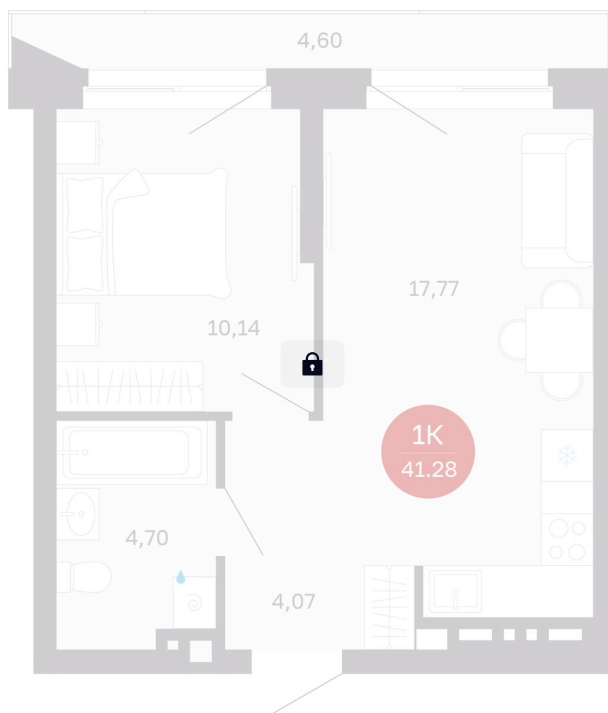

Номер: 160/C5

1 комнатная 36.68 м²

Отсканируйте QR-код
и смотрите на сайте
balance-
development.ru

6 550 000 руб.

В ипотеку от 26 757 руб.

Предчистовая отделка

Проект	Сибирская калина	Корпус	Дом 3
Этаж	14	Секция	5
Сдача	1 кв. 2029		

12.06.2026 09:14 (Мск)

Не является публичной офертой, цена может быть скорректирована.
Информация взята с сайта «balance-development.ru».

На этаже 14

1 комнатная 36.68 м²

12.06.2026 09:14 (Мск)

Не является публичной офертой, цена может быть скорректирована.
Информация взята с сайта «balance-development.ru».

На генплане Дом 3

1 комнатная 36.68 м²

12.06.2026 09:14 (Мск)

Не является публичной офертой, цена может быть скорректирована.
Информация взята с сайта «balance-development.ru».