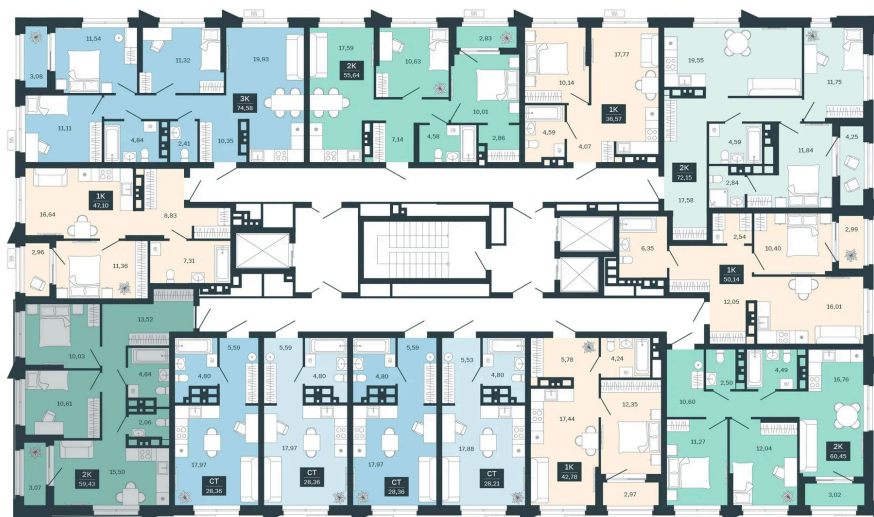

Номер: 260/C5

2 комнатная 59.43 м²

Отсканируйте QR-код
и смотрите на сайте
[balance-
development.ru](https://balance-development.ru)

Цена по запросу

Предчистовая отделка

Проект	Сибирская калина	Корпус	Дом 3
Этаж	21	Секция	5
Сдача	1 кв. 2029		

12.06.2026 15:16 (Мск)

Не является публичной офертой, цена может быть скорректирована.
Информация взята с сайта «balance-development.ru».

На этаже 21

2 комнатная 59.43 м²

12.06.2026 15:16 (Мск)

Не является публичной офертой, цена может быть скорректирована.
Информация взята с сайта «balance-development.ru».

На генплане Дом 3

2 комнатная 59.43 м²

12.06.2026 15:16 (Мск)

Не является публичной офертой, цена может быть скорректирована.
Информация взята с сайта «balance-development.ru».