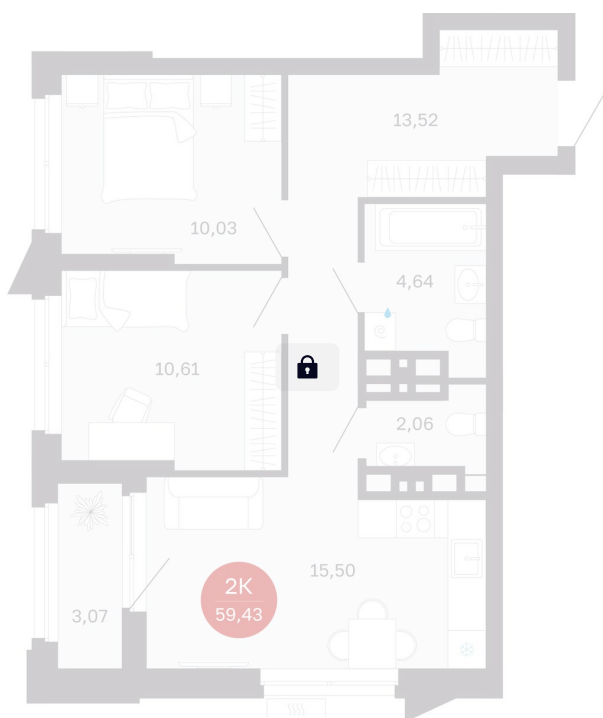

Номер: 260/C5

2 комнатная 59.43 м²

Отсканируйте QR-код
и смотрите на сайте
[balance-
development.ru](https://balance-development.ru)

Цена по запросу

Предчистовая отделка

Проект	Сибирская калина	Корпус	Дом 3
Этаж	21	Секция	5
Сдача	1 кв. 2029		

12.06.2026 15:16 (Мск)

Не является публичной офертой, цена может быть скорректирована.
Информация взята с сайта «balance-development.ru».

На этаже 21

2 комнатная 59.43 м²

12.06.2026 15:16 (Мск)

Не является публичной офертой, цена может быть скорректирована.
Информация взята с сайта «balance-development.ru».

На генплане Дом 3

2 комнатная 59.43 м²

12.06.2026 15:16 (Мск)

Не является публичной офертой, цена может быть скорректирована.
Информация взята с сайта «balance-development.ru».