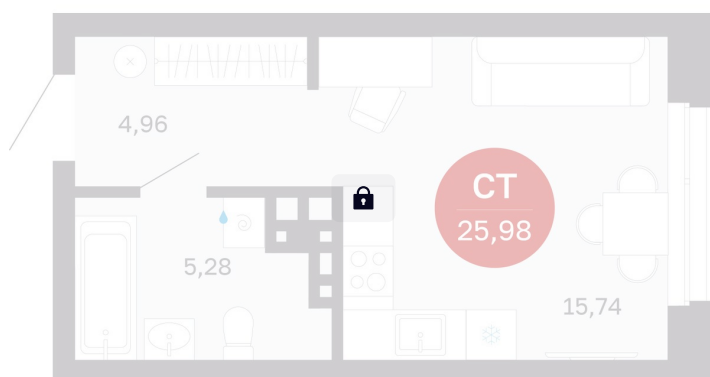

Номер: 114/С6

Студия 25.98 м²

Отсканируйте QR-код
и смотрите на сайте
balance-
development.ru

4 340 000 руб.

В ипотеку от 17 729 руб.

Предчистовая отделка

Проект	Сибирская калина	Корпус	Дом 4
Этаж	10	Секция	6
Сдача	1 кв. 2029		

14.06.2026 11:25 (Мск)

Не является публичной офертой, цена может быть скорректирована.
Информация взята с сайта «balance-development.ru».

На этаже 10

Студия 25.98 м²

14.06.2026 11:25 (Мск)

Не является публичной офертой, цена может быть скорректирована.
Информация взята с сайта «balance-development.ru».