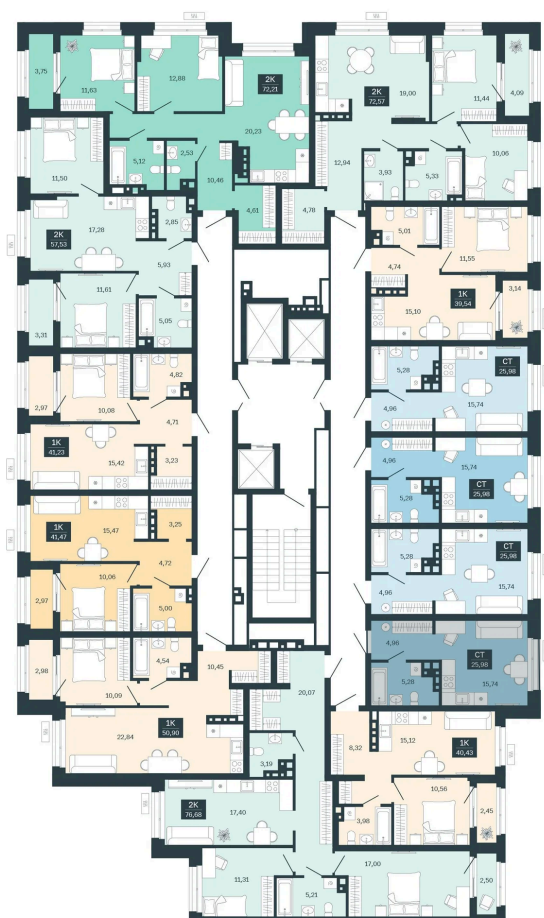

Номер: 114/С6

Студия 25.98 м²

Отсканируйте QR-код
и смотрите на сайте
balance-
development.ru

4 340 000 руб.

В ипотеку от 17 729 руб.

Предчистовая отделка

Проект	Сибирская калина	Корпус	Дом 4
Этаж	10	Секция	6
Сдача	1 кв. 2029		

14.06.2026 11:25 (Мск)

Не является публичной офертой, цена может быть скорректирована.
Информация взята с сайта «balance-development.ru».

На этаже 10

Студия 25.98 м²

14.06.2026 11:25 (Мск)

Не является публичной офертой, цена может быть скорректирована.
Информация взята с сайта «balance-development.ru».

На генплане Дом 4

Студия 25.98 м²

14.06.2026 11:25 (Мск)

Не является публичной офертой, цена может быть скорректирована.
Информация взята с сайта «balance-development.ru».