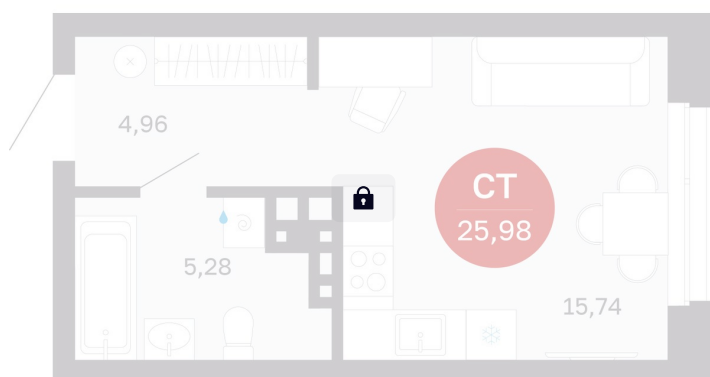

Номер: 88/С6

Студия 25.98 м²

Отсканируйте QR-код
и смотрите на сайте
balance-
development.ru

Цена по запросу

Предчистовая отделка

Проект	Сибирская калина	Корпус	Дом 4
Этаж	8	Секция	6
Сдача	1 кв. 2029		

12.06.2026 15:24 (Мск)

Не является публичной офертой, цена может быть скорректирована.
Информация взята с сайта «balance-development.ru».

На генплане Дом 4

Студия 25.98 м²

12.06.2026 15:24 (Мск)

Не является публичной офертой, цена может быть скорректирована.
Информация взята с сайта «balance-development.ru».