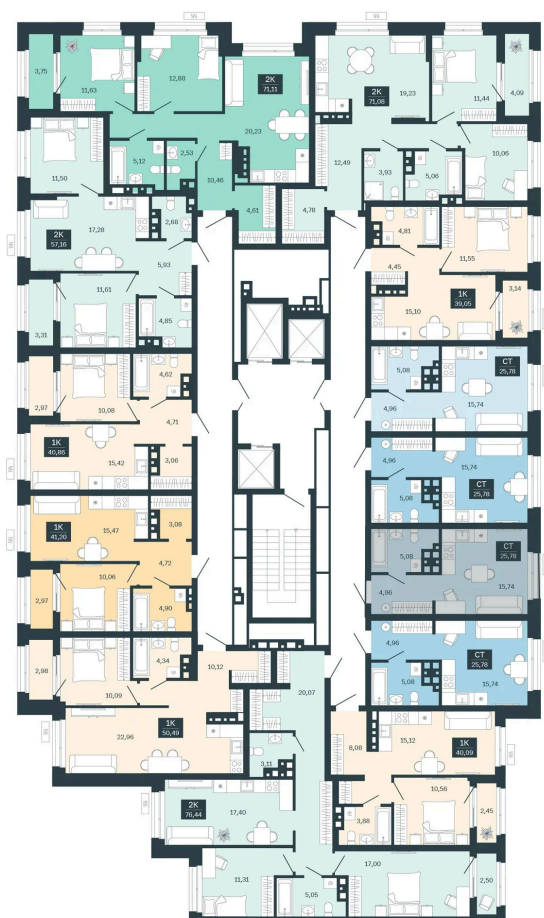

Номер: 191/С6

Студия 25.78 м²

Отсканируйте QR-код
и смотрите на сайте
balance-
development.ru

4 400 000 руб.

В ипотеку от 17 975 руб.

Предчистовая отделка

Проект	Сибирская калина	Корпус	Дом 4
Этаж	16	Секция	6
Сдача	1 кв. 2029		

12.06.2026 11:43 (Мск)

Не является публичной офертой, цена может быть скорректирована.
Информация взята с сайта «balance-development.ru».

На этаже 16

Студия 25.78 м²

12.06.2026 11:43 (Мск)

Не является публичной офертой, цена может быть скорректирована.
Информация взята с сайта «balance-development.ru».

На генплане Дом 4

Студия 25.78 м²

12.06.2026 11:43 (Мск)

Не является публичной офертой, цена может быть скорректирована.
Информация взята с сайта «balance-development.ru».