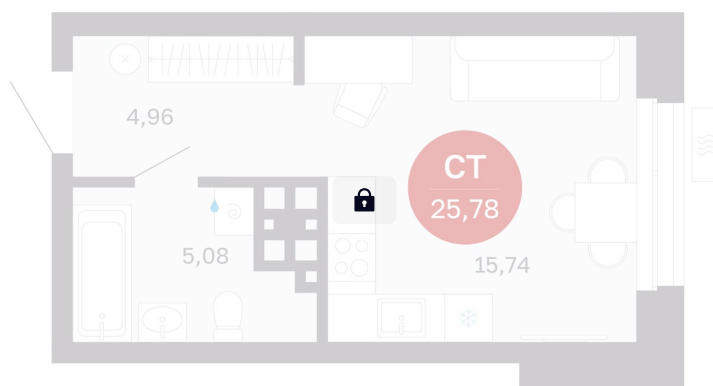

Номер: 191/С6

Студия 25.78 м²

Отсканируйте QR-код
и смотрите на сайте
balance-
development.ru

4 400 000 руб.

В ипотеку от 17 975 руб.

Предчистовая отделка

Проект	Сибирская калина	Корпус	Дом 4
Этаж	16	Секция	6
Сдача	1 кв. 2029		

12.06.2026 11:43 (Мск)

Не является публичной офертой, цена может быть скорректирована.
Информация взята с сайта «balance-development.ru».

На этаже 16

Студия 25.78 м²

12.06.2026 11:43 (Мск)

Не является публичной офертой, цена может быть скорректирована.
Информация взята с сайта «balance-development.ru».