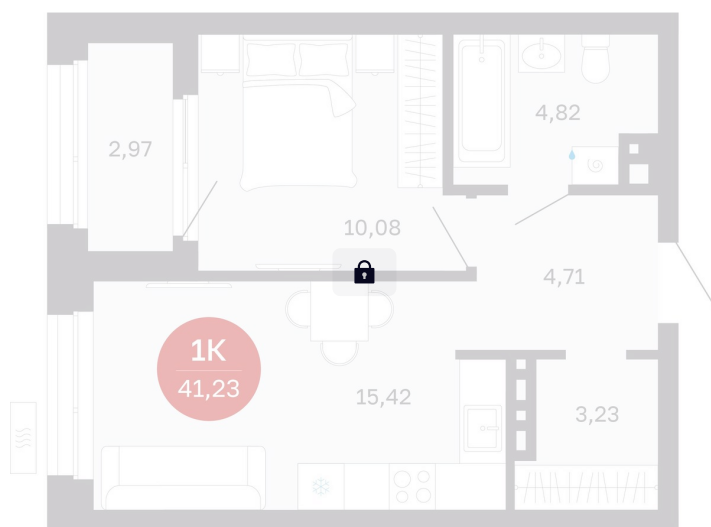

Номер: 28/С6

1 комнатная 41.23 м²

Отсканируйте QR-код
и смотрите на сайте
balance-
development.ru

Цена по запросу

Предчистовая отделка

Проект	Сибирская калина	Корпус	Дом 4
Этаж	4	Секция	6
Сдача	1 кв. 2029		

12.06.2026 16:44 (Мск)

Не является публичной офертой, цена может быть скорректирована.
Информация взята с сайта «balance-development.ru».

На этаже 4

1 комнатная 41.23 м²

12.06.2026 16:44 (Мск)

Не является публичной офертой, цена может быть скорректирована.
Информация взята с сайта «balance-development.ru».

На генплане Дом 4

1 комнатная 41.23 м²

12.06.2026 16:44 (Мск)

Не является публичной офертой, цена может быть скорректирована.
Информация взята с сайта «balance-development.ru».