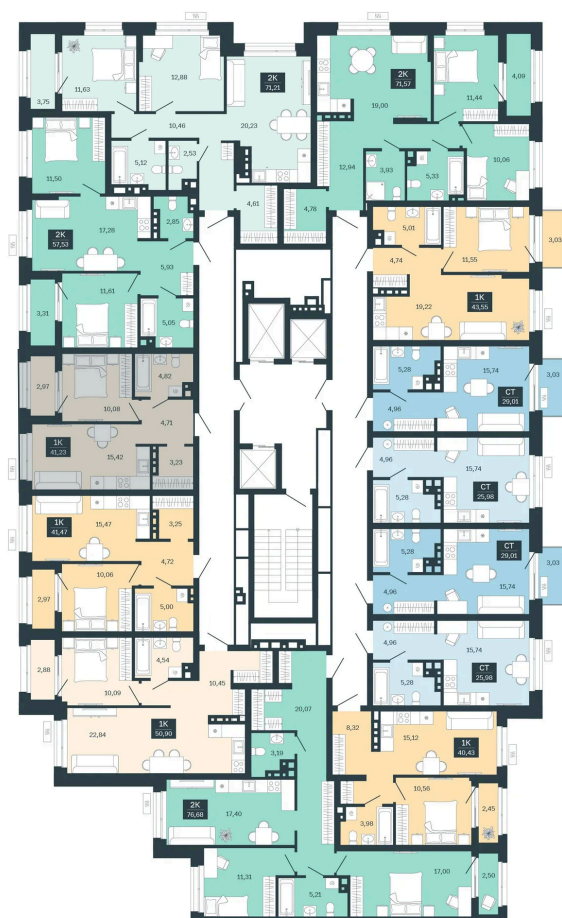

Номер: 28/С6

1 комнатная 41.23 м²

Отсканируйте QR-код
и смотрите на сайте
balance-
development.ru

Цена по запросу

Предчистовая отделка

Проект	Сибирская калина	Корпус	Дом 4
Этаж	4	Секция	6
Сдача	1 кв. 2029		

12.06.2026 16:44 (Мск)

Не является публичной офертой, цена может быть скорректирована.
Информация взята с сайта «balance-development.ru».

На этаже 4

1 комнатная 41.23 м²

12.06.2026 16:44 (Мск)

Не является публичной офертой, цена может быть скорректирована.
Информация взята с сайта «balance-development.ru».

На генплане Дом 4

1 комнатная 41.23 м²

12.06.2026 16:44 (Мск)

Не является публичной офертой, цена может быть скорректирована.
Информация взята с сайта «balance-development.ru».