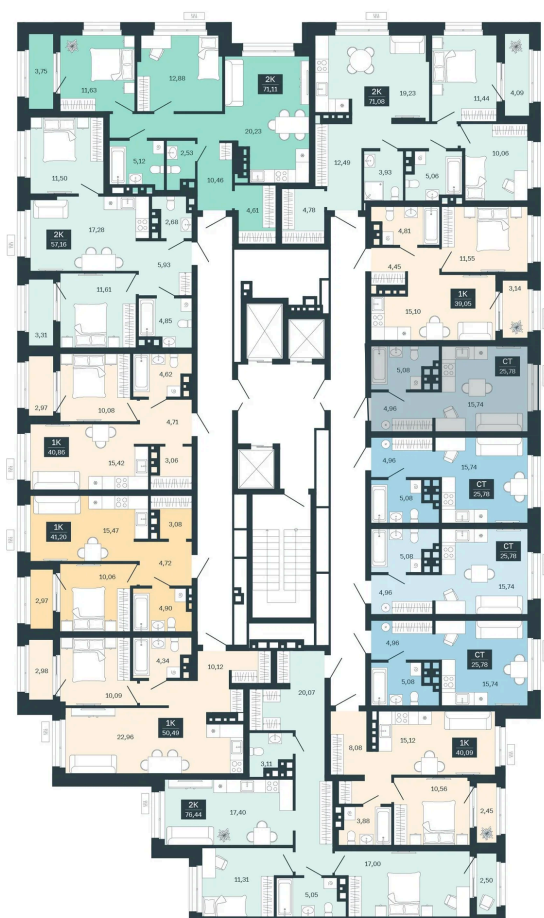

# Студия 25.78 м<sup>2</sup>

Отсканируйте QR-код  
и смотрите на сайте  
balance-  
development.ru

## Цена по запросу

Предчистовая отделка

Проект	Сибирская калина	Корпус	Дом 4
Этаж	12	Секция	6
Сдача	1 кв. 2029		

12.06.2026 10:32 (Мск)

Не является публичной офертой, цена может быть скорректирована.  
Информация взята с сайта «balance-development.ru».

# На этаже 12

Студия 25.78 м<sup>2</sup>

12.06.2026 10:32 (Мск)

Не является публичной офертой, цена может быть скорректирована.  
Информация взята с сайта «balance-development.ru».

# На генплане Дом 4

Студия 25.78 м<sup>2</sup>

12.06.2026 10:32 (Мск)

Не является публичной офертой, цена может быть скорректирована.  
Информация взята с сайта «balance-development.ru».