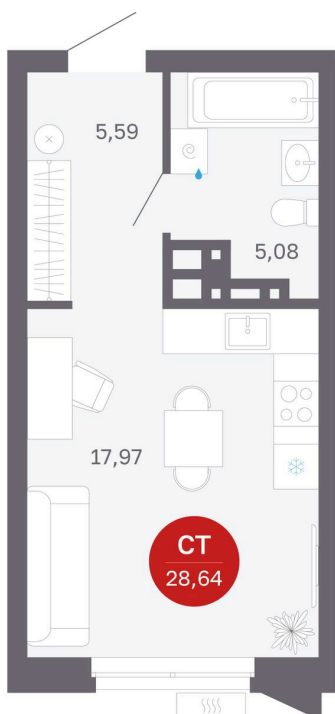

Номер: 50/C5

Студия 28.64 м²

Отсканируйте QR-код
и смотрите на сайте
balance-
development.ru

~~4 690 000 руб.~~

4 690 000 руб.

В ипотеку от 19 159 руб.

Предчистовая отделка

Проект	Сибирская калина	Корпус	Дом 3
Этаж	5	Секция	5
Сдача	1 кв. 2029		

12.06.2026 13:02 (Мск)

Не является публичной офертой, цена может быть скорректирована.
Информация взята с сайта «balance-development.ru».

На этаже 5

Студия 28.64 м²

12.06.2026 13:02 (Мск)

Не является публичной офертой, цена может быть скорректирована.
Информация взята с сайта «balance-development.ru».

На генплане Дом 3

Студия 28.64 м²

12.06.2026 13:02 (Мск)

Не является публичной офертой, цена может быть скорректирована.
Информация взята с сайта «balance-development.ru».