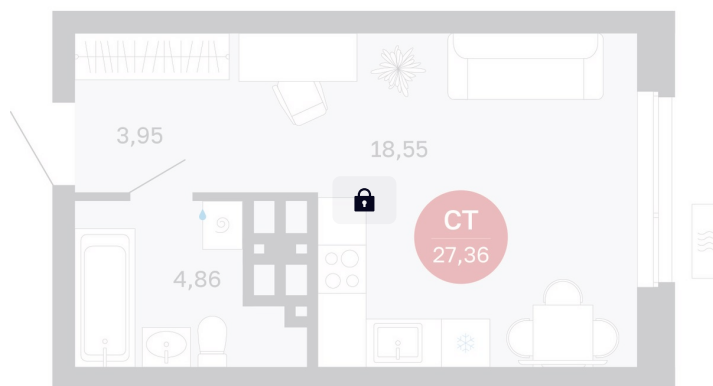

Номер: 390/С7

Студия 27.36 м²

Отсканируйте QR-код
и смотрите на сайте
balance-
development.ru

Цена по запросу

Предчистовая отделка

Проект	Сибирская калина	Корпус	Дом 4
Этаж	19	Секция	7
Сдача	1 кв. 2029		

12.06.2026 16:31 (Мск)

Не является публичной офертой, цена может быть скорректирована.
Информация взята с сайта «balance-development.ru».

На этаже 19

Студия 27.36 м²

12.06.2026 16:31 (Мск)

Не является публичной офертой, цена может быть скорректирована.
Информация взята с сайта «balance-development.ru».