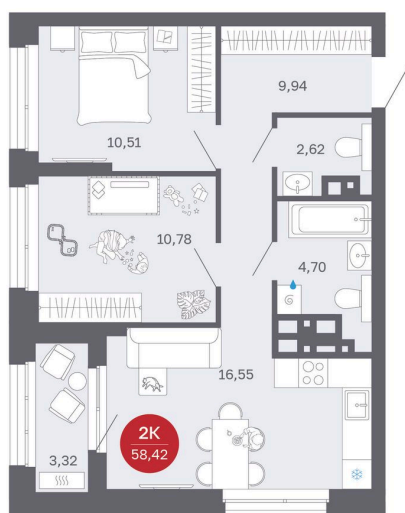

Номер: 288/С1

# 2 комнатная 58.42 м<sup>2</sup>

Отсканируйте QR-код  
и смотрите на сайте  
balance-  
development.ru

~~10 140 000 руб.~~

**8 670 000 руб.**

Выгода июня до 30.06.2026

Предчистовая отделка

Проект	Сибирская калина	Корпус	Дом 1
Этаж	24	Секция	1
Сдача	2 кв. 2027		

# На этаже 24

2 комнатная 58.42 м<sup>2</sup>

12.06.2026 20:58 (Мск)

Не является публичной офертой, цена может быть скорректирована.  
Информация взята с сайта «balance-development.ru».

# На генплане Дом 1

2 комнатная 58.42 м<sup>2</sup>

12.06.2026 20:58 (Мск)

Не является публичной офертой, цена может быть скорректирована.  
Информация взята с сайта «balance-development.ru».