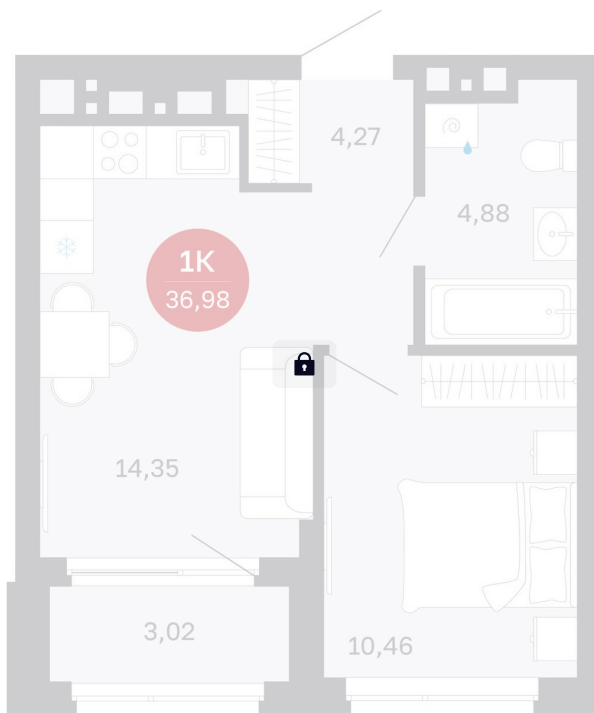

# 1 комнатная 36.98 м<sup>2</sup>

Отсканируйте QR-код  
и смотрите на сайте  
balance-  
development.ru

## Цена по запросу

Предчистовая отделка

Проект	Сибирская калина	Корпус	Дом 4
Этаж	25	Секция	7
Сдача	1 кв. 2029		

12.06.2026 10:29 (Мск)

Не является публичной офертой, цена может быть скорректирована.  
Информация взята с сайта «balance-development.ru».

# На этаже 25

1 комнатная 36.98 м<sup>2</sup>

12.06.2026 10:29 (Мск)

Не является публичной офертой, цена может быть скорректирована.  
Информация взята с сайта «balance-development.ru».

# На генплане Дом 4

1 комнатная 36.98 м<sup>2</sup>

12.06.2026 10:29 (Мск)

Не является публичной офертой, цена может быть скорректирована.  
Информация взята с сайта «balance-development.ru».