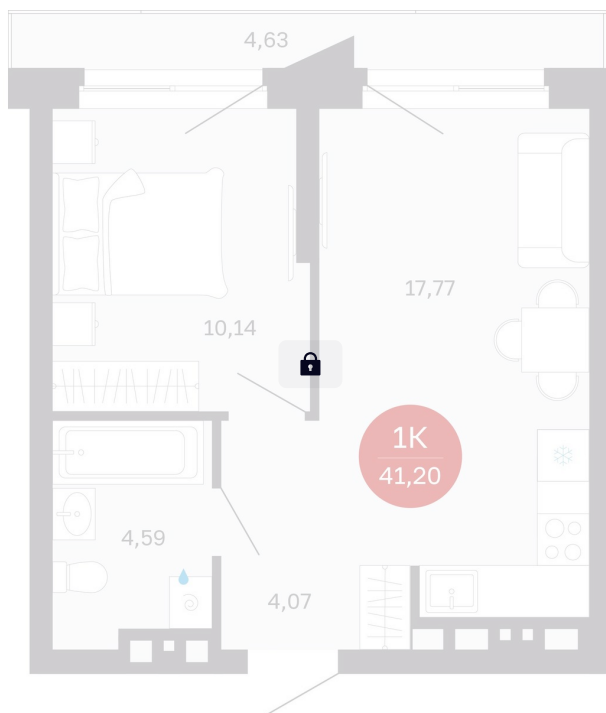

Номер: 212/С5

1 комнатная 36.57 м²

Отсканируйте QR-код
и смотрите на сайте
balance-
development.ru

6 660 000 руб.

В ипотеку от 27 207 руб.

Предчистовая отделка

| | | | |
|--------|------------------|--------|-------|
| Проект | Сибирская калина | Корпус | Дом 3 |
| Этаж | 18 | Секция | 5 |
| Сдача | 1 кв. 2029 | | |

12.06.2026 17:51 (Мск)

Не является публичной офертой, цена может быть скорректирована.
Информация взята с сайта «balance-development.ru».

На генплане Дом 3

1 комнатная 36.57 м²

12.06.2026 17:51 (Мск)

Не является публичной офертой, цена может быть скорректирована.
Информация взята с сайта «balance-development.ru».