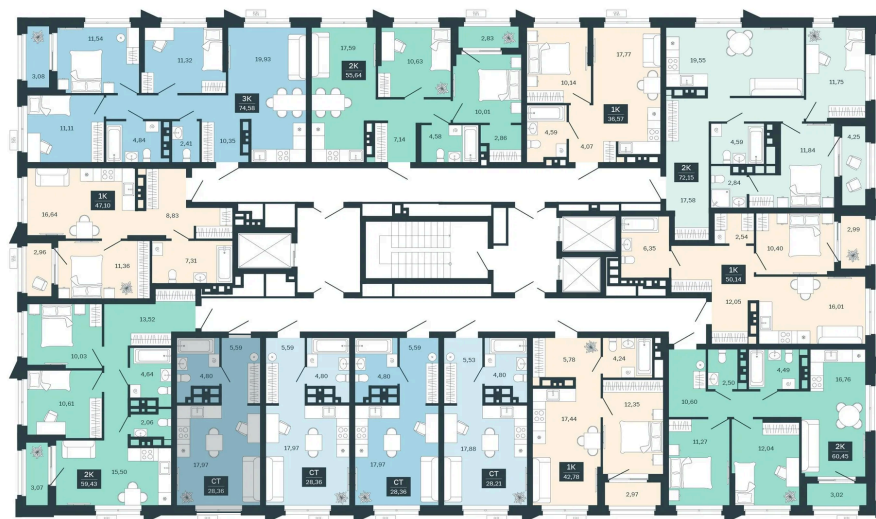

Номер: 259/C5

Студия 28.36 м²

Отсканируйте QR-код
и смотрите на сайте
balance-
development.ru

Цена по запросу

Предчистовая отделка

Проект	Сибирская калина	Корпус	Дом 3
Этаж	21	Секция	5
Сдача	1 кв. 2029		

14.06.2026 11:25 (Мск)

Не является публичной офертой, цена может быть скорректирована.
Информация взята с сайта «balance-development.ru».

На этаже 21

Студия 28.36 м²

14.06.2026 11:25 (Мск)

Не является публичной офертой, цена может быть скорректирована.
Информация взята с сайта «balance-development.ru».

На генплане Дом 3

Студия 28.36 м²

14.06.2026 11:25 (Мск)

Не является публичной офертой, цена может быть скорректирована.
Информация взята с сайта «balance-development.ru».