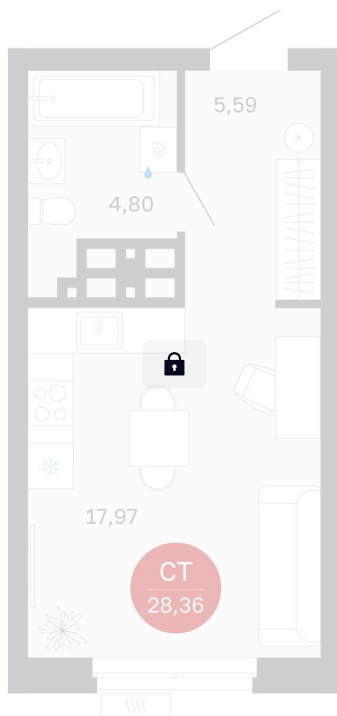

Номер: 259/C5

Студия 28.36 м²

Отсканируйте QR-код
и смотрите на сайте
balance-
development.ru

Цена по запросу

Предчистовая отделка

Проект	Сибирская калина	Корпус	Дом 3
Этаж	21	Секция	5
Сдача	1 кв. 2029		

14.06.2026 11:25 (Мск)

Не является публичной офертой, цена может быть скорректирована.
Информация взята с сайта «balance-development.ru».

На этаже 21

Студия 28.36 м²

14.06.2026 11:25 (Мск)

Не является публичной офертой, цена может быть скорректирована.
Информация взята с сайта «balance-development.ru».

На генплане Дом 3

Студия 28.36 м²

14.06.2026 11:25 (Мск)

Не является публичной офертой, цена может быть скорректирована.
Информация взята с сайта «balance-development.ru».