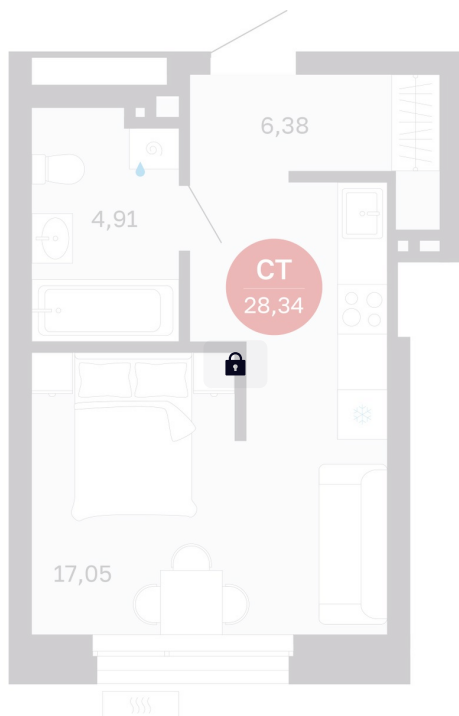

Номер: 339/С7

Студия 28.34 м²

Отсканируйте QR-код
и смотрите на сайте
balance-
development.ru

4 730 000 руб.

В ипотеку от 19 323 руб.

Предчистовая отделка

Проект	Сибирская калина	Корпус	Дом 4
Этаж	13	Секция	7
Сдача	1 кв. 2029		

12.06.2026 16:38 (Мск)

Не является публичной офертой, цена может быть скорректирована.
Информация взята с сайта «balance-development.ru».

На этаже 13

Студия 28.34 м²

12.06.2026 16:38 (Мск)

Не является публичной офертой, цена может быть скорректирована.
Информация взята с сайта «balance-development.ru».

На генплане Дом 4

Студия 28.34 м²

12.06.2026 16:38 (Мск)

Не является публичной офертой, цена может быть скорректирована.
Информация взята с сайта «balance-development.ru».