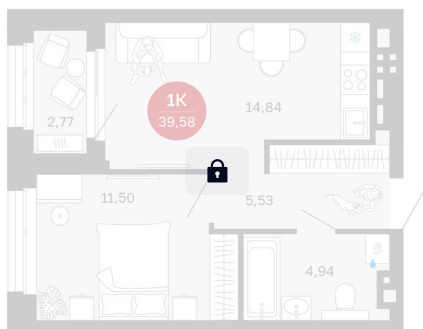

Номер: 159/С1

1 комнатная 39.58 м²

Отсканируйте QR-код
и смотрите на сайте
balance-
development.ru

6 700 000 руб.

В ипотеку от 27 370 руб.

Предчистовая отделка

Проект	Сибирская калина	Корпус	Дом 1
Этаж	14	Секция	1
Сдача	2 кв. 2027		

12.06.2026 14:08 (Мск)

Не является публичной офертой, цена может быть скорректирована.
Информация взята с сайта «balance-development.ru».

На генплане Дом 1

1 комнатная 39.58 м²

12.06.2026 14:08 (Мск)

Не является публичной офертой, цена может быть скорректирована.
Информация взята с сайта «balance-development.ru».