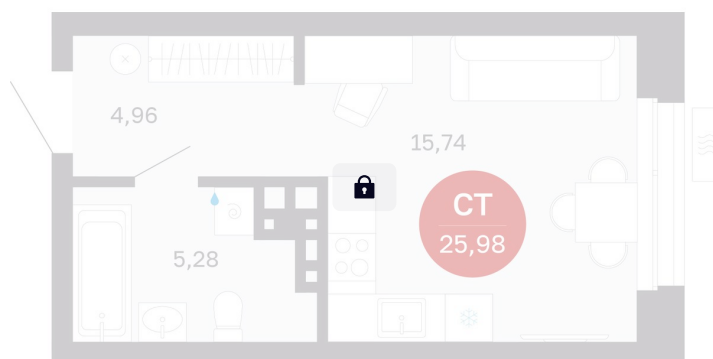

## 4 300 000 руб.

В ипотеку от 17 566 руб.

Предчистовая отделка

|        |                  |        |       |
|--------|------------------|--------|-------|
| Проект | Сибирская калина | Корпус | Дом 4 |
| Этаж   | 6                | Секция | 6     |
| Сдача  | 1 кв. 2029       |        |       |