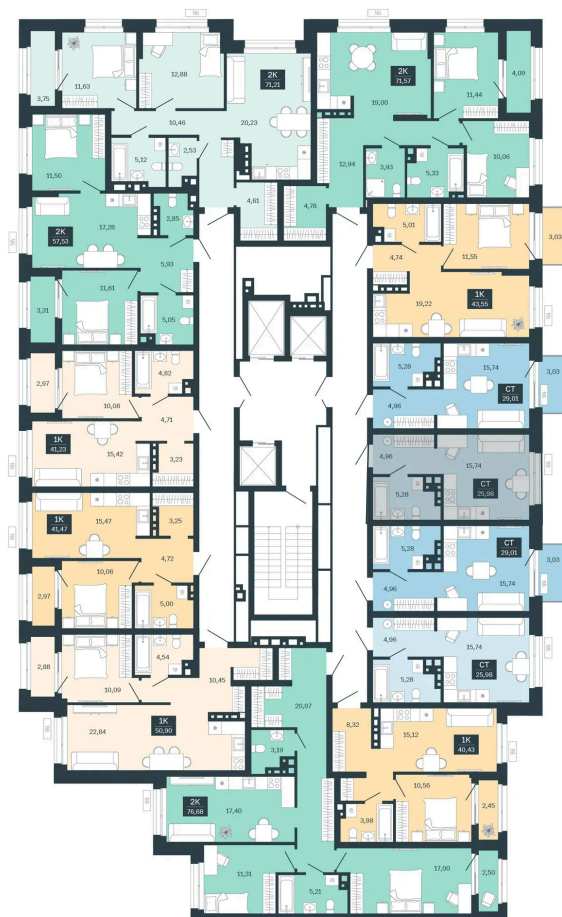

Номер: 60/С6

# Студия 25.98 м<sup>2</sup>

Отсканируйте QR-код  
и смотрите на сайте  
balance-  
development.ru

## 4 300 000 руб.

В ипотеку от 17 566 руб.

Предчистовая отделка

|        |                  |        |       |
|--------|------------------|--------|-------|
| Проект | Сибирская калина | Корпус | Дом 4 |
| Этаж   | 6                | Секция | 6     |
| Сдача  | 1 кв. 2029       |        |       |

# На этаже 6

Студия 25.98 м<sup>2</sup>

12.06.2026 16:29 (Мск)

Не является публичной офертой, цена может быть скорректирована.  
Информация взята с сайта «balance-development.ru».