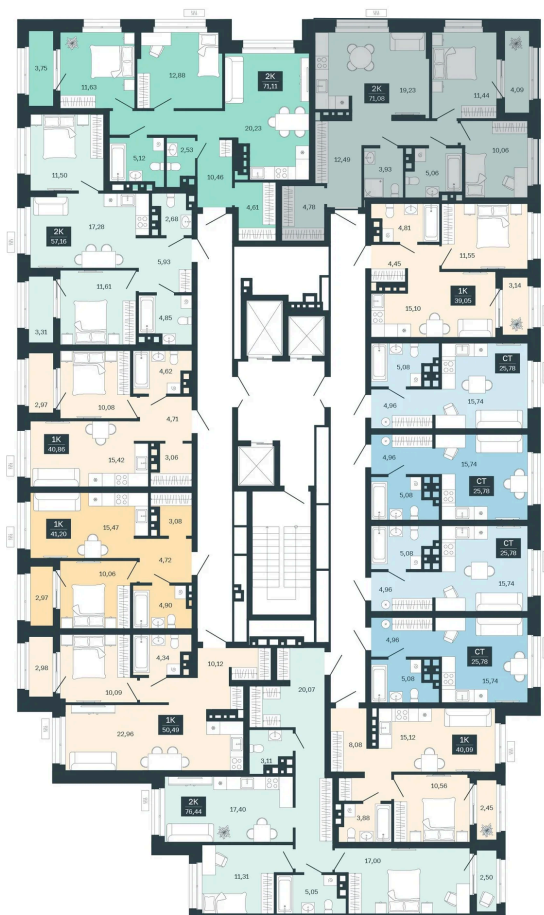

Номер: 135/С6

2 комнатная 71.08 м²

Отсканируйте QR-код
и смотрите на сайте
balance-
development.ru

Цена по запросу

Предчистовая отделка

Проект	Сибирская калина	Корпус	Дом 4
Этаж	12	Секция	6
Сдача	1 кв. 2029		

12.06.2026 10:33 (Мск)

Не является публичной офертой, цена может быть скорректирована.
Информация взята с сайта «balance-development.ru».

На этаже 12

2 комнатная 71.08 м²

12.06.2026 10:33 (Мск)

Не является публичной офертой, цена может быть скорректирована.
Информация взята с сайта «balance-development.ru».

На генплане Дом 4

2 комнатная 71.08 м²

12.06.2026 10:33 (Мск)

Не является публичной офертой, цена может быть скорректирована.
Информация взята с сайта «balance-development.ru».