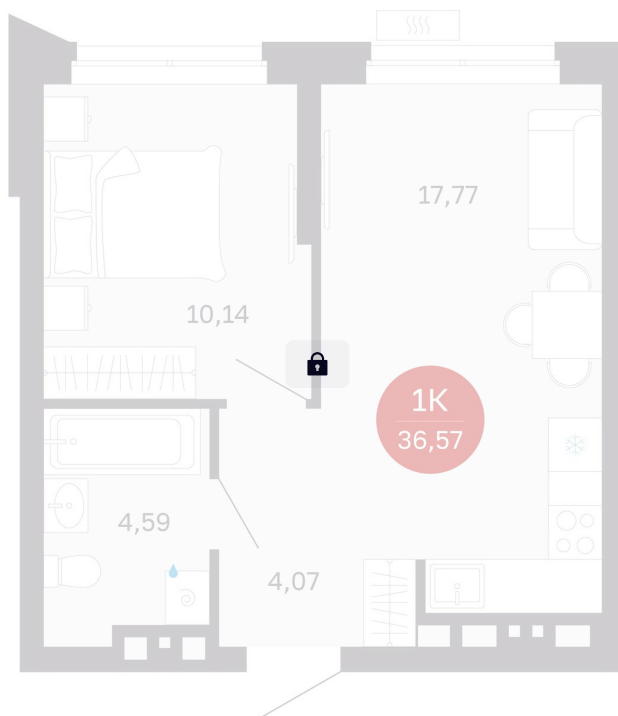

Номер: 277/C5

1 комнатная 36.57 м²

Отсканируйте QR-код
и смотрите на сайте
balance-
development.ru

Цена по запросу

Предчистовая отделка

Проект	Сибирская калина	Корпус	Дом 3
Этаж	23	Секция	5
Сдача	1 кв. 2029		

12.06.2026 19:38 (Мск)

Не является публичной офертой, цена может быть скорректирована.
Информация взята с сайта «balance-development.ru».

На этаже 23

1 комнатная 36.57 м²

12.06.2026 19:38 (Мск)

Не является публичной офертой, цена может быть скорректирована.
Информация взята с сайта «balance-development.ru».

На генплане Дом 3

1 комнатная 36.57 м²

12.06.2026 19:38 (Мск)

Не является публичной офертой, цена может быть скорректирована.
Информация взята с сайта «balance-development.ru».