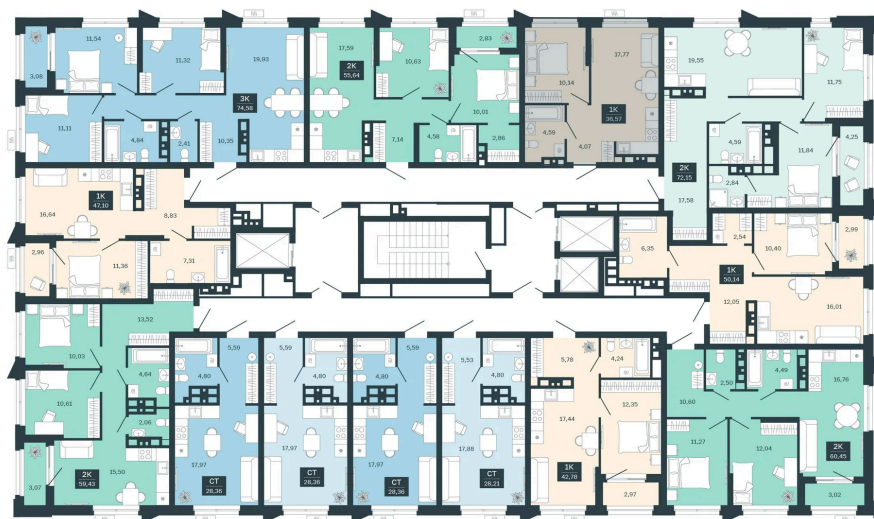

Номер: 277/C5

1 комнатная 36.57 м²

Отсканируйте QR-код
и смотрите на сайте
balance-
development.ru

Цена по запросу

Предчистовая отделка

Проект	Сибирская калина	Корпус	Дом 3
Этаж	23	Секция	5
Сдача	1 кв. 2029		

12.06.2026 19:38 (Мск)

Не является публичной офертой, цена может быть скорректирована.
Информация взята с сайта «balance-development.ru».

На этаже 23

1 комнатная 36.57 м²

12.06.2026 19:38 (Мск)

Не является публичной офертой, цена может быть скорректирована.
Информация взята с сайта «balance-development.ru».

На генплане Дом 3

1 комнатная 36.57 м²

12.06.2026 19:38 (Мск)

Не является публичной офертой, цена может быть скорректирована.
Информация взята с сайта «balance-development.ru».