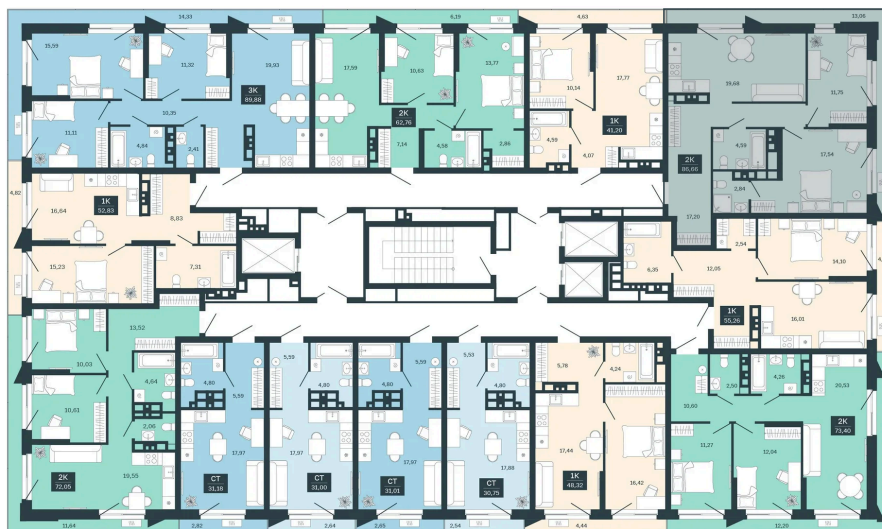

# 2 комнатная 73.6 м<sup>2</sup>

Отсканируйте QR-код  
и смотрите на сайте  
balance-  
development.ru

12 540 000 руб.

В ипотеку от 52 573 руб.

Предчистовая отделка

Проект	Сибирская калина	Корпус	Дом 3
Этаж	22	Секция	5
Сдача	1 кв. 2029		

# На этаже 22

2 комнатная 73.6 м<sup>2</sup>

12.06.2026 21:58 (Мск)

Не является публичной офертой, цена может быть скорректирована.  
Информация взята с сайта «balance-development.ru».