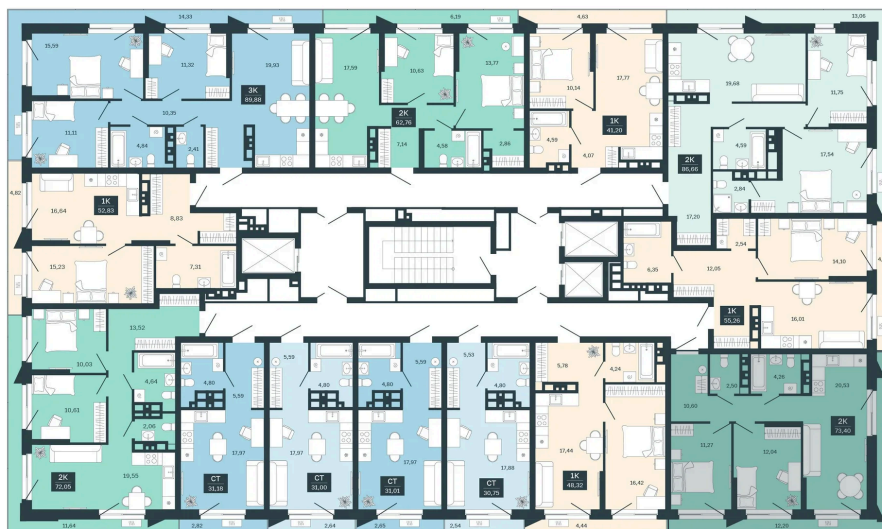

Номер: 267/C5

2 комнатная 61.2 м²

Отсканируйте QR-код
и смотрите на сайте
balance-
development.ru

10 620 000 руб.

В ипотеку от 44 523 руб.

Предчистовая отделка

Проект	Сибирская калина	Корпус	Дом 3
Этаж	22	Секция	5
Сдача	1 кв. 2029		

12.06.2026 20:52 (Мск)

Не является публичной офертой, цена может быть скорректирована.
Информация взята с сайта «balance-development.ru».

На этаже 22

2 комнатная 61.2 м²

12.06.2026 20:52 (Мск)

Не является публичной офертой, цена может быть скорректирована.
Информация взята с сайта «balance-development.ru».

На генплане Дом 3

2 комнатная 61.2 м²

12.06.2026 20:52 (Мск)

Не является публичной офертой, цена может быть скорректирована.
Информация взята с сайта «balance-development.ru».