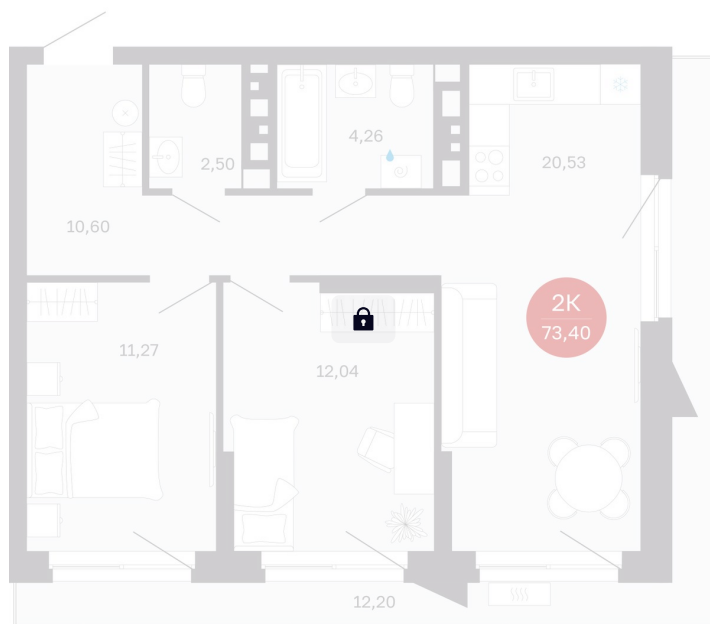

Номер: 267/C5

2 комнатная 61.2 м²

Отсканируйте QR-код
и смотрите на сайте
balance-
development.ru

10 620 000 руб.

В ипотеку от 44 523 руб.

Предчистовая отделка

Проект	Сибирская калина	Корпус	Дом 3
Этаж	22	Секция	5
Сдача	1 кв. 2029		

12.06.2026 20:52 (Мск)

Не является публичной офертой, цена может быть скорректирована.
Информация взята с сайта «balance-development.ru».

На этаже 22

2 комнатная 61.2 м²

12.06.2026 20:52 (Мск)

Не является публичной офертой, цена может быть скорректирована.
Информация взята с сайта «balance-development.ru».

На генплане Дом 3

2 комнатная 61.2 м²

12.06.2026 20:52 (Мск)

Не является публичной офертой, цена может быть скорректирована.
Информация взята с сайта «balance-development.ru».