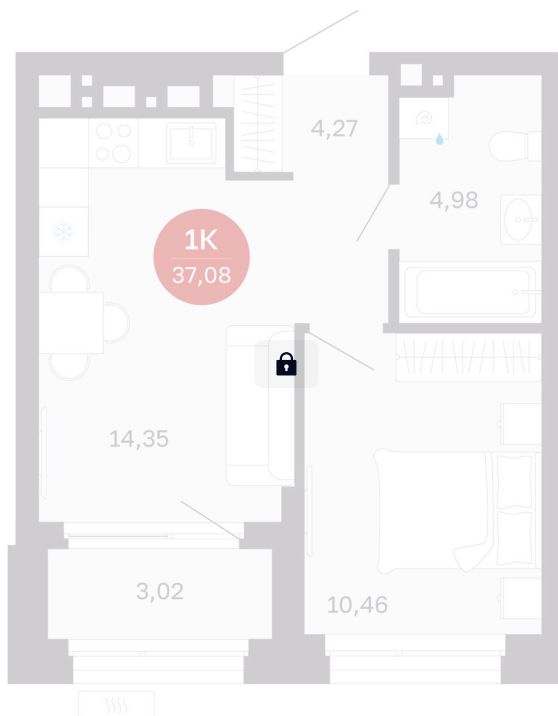

Номер: 331/С7

1 комнатная 37.08 м²

Отсканируйте QR-код
и смотрите на сайте
balance-
development.ru

5 940 000 руб.

В ипотеку от 24 265 руб.

Предчистовая отделка

Проект	Сибирская калина	Корпус	Дом 4
Этаж	12	Секция	7
Сдача	1 кв. 2029		

12.06.2026 17:59 (Мск)

Не является публичной офертой, цена может быть скорректирована.
Информация взята с сайта «balance-development.ru».

На этаже 12

1 комнатная 37.08 м²

12.06.2026 17:59 (Мск)

Не является публичной офертой, цена может быть скорректирована.
Информация взята с сайта «balance-development.ru».

На генплане Дом 4

1 комнатная 37.08 м²

12.06.2026 17:59 (Мск)

Не является публичной офертой, цена может быть скорректирована.
Информация взята с сайта «balance-development.ru».