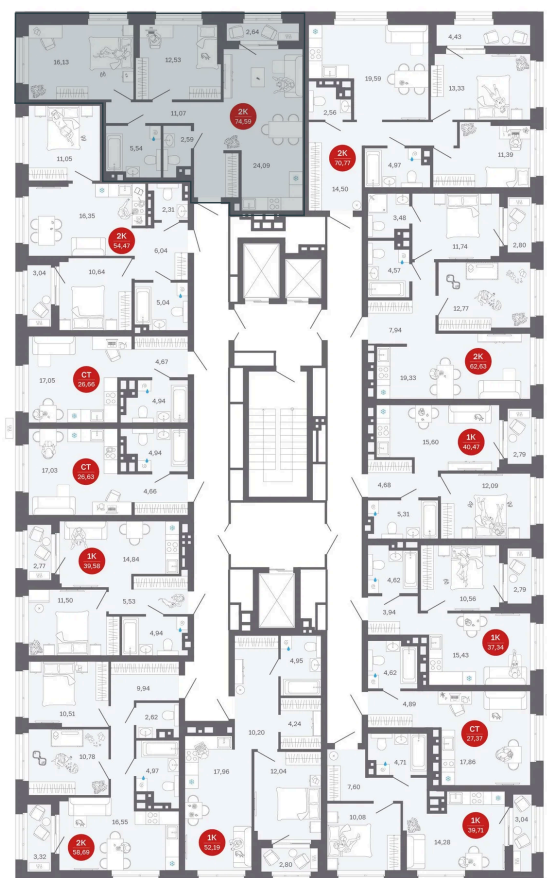

# 2 комнатная 74.59 м<sup>2</sup>

Отсканируйте QR-код  
и смотрите на сайте  
balance-  
development.ru

## Цена по запросу

Предчистовая отделка

Проект	Сибирская калина	Корпус	Дом 1
Этаж	7	Секция	1
Сдача	2 кв. 2027		

12.06.2026 11:55 (Мск)

Не является публичной офертой, цена может быть скорректирована.  
Информация взята с сайта «balance-development.ru».

# На этаже 7

2 комнатная 74.59 м<sup>2</sup>

# На генплане Дом 1

2 комнатная 74.59 м<sup>2</sup>

12.06.2026 11:55 (Мск)

Не является публичной офертой, цена может быть скорректирована.  
Информация взята с сайта «balance-development.ru».