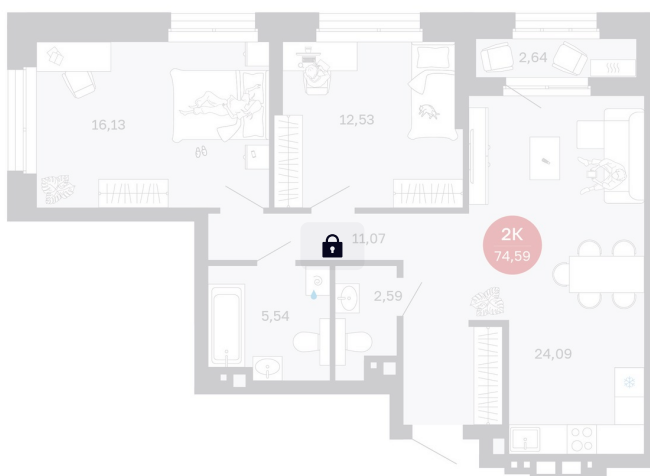

# 2 комнатная 74.59 м<sup>2</sup>

Отсканируйте QR-код  
и смотрите на сайте  
balance-  
development.ru

# На этаже 7

2 комнатная 74.59 м<sup>2</sup>