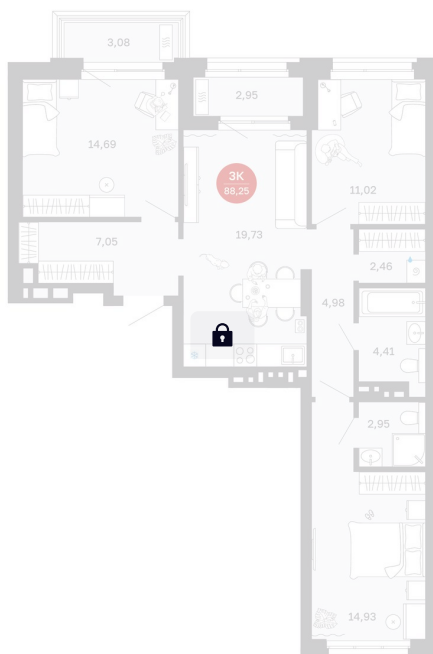

# 3 комнатная 88.25 м<sup>2</sup>

Отсканируйте QR-код  
и смотрите на сайте  
balance-  
development.ru

## 13 240 000 руб.

В ипотеку от 55 507 руб.

Предчистовая отделка

Проект	Сибирская калина	Корпус	Дом 2
Этаж	6	Секция	2
Сдача	2 кв. 2027		

12.06.2026 13:53 (Мск)

Не является публичной офертой, цена может быть скорректирована.  
Информация взята с сайта «balance-development.ru».