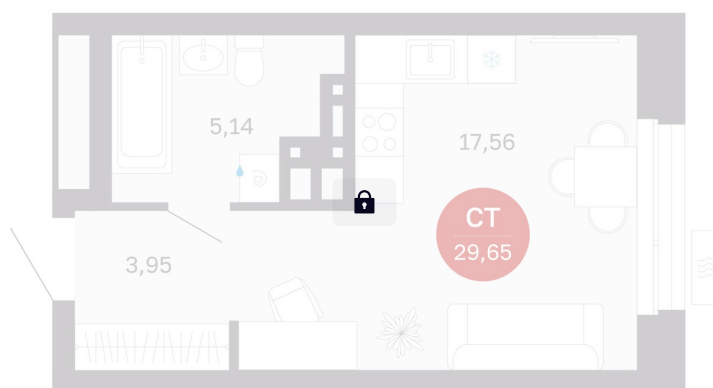

Номер: 299/С7

Студия 26.65 м²

Отсканируйте QR-код
и смотрите на сайте
balance-
development.ru

Цена по запросу

Предчистовая отделка

Проект	Сибирская калина	Корпус	Дом 4
Этаж	9	Секция	7
Сдача	1 кв. 2029		

12.06.2026 20:44 (Мск)

Не является публичной офертой, цена может быть скорректирована.
Информация взята с сайта «balance-development.ru».

На этаже 9

Студия 26.65 м²

12.06.2026 20:44 (Мск)

Не является публичной офертой, цена может быть скорректирована.
Информация взята с сайта «balance-development.ru».