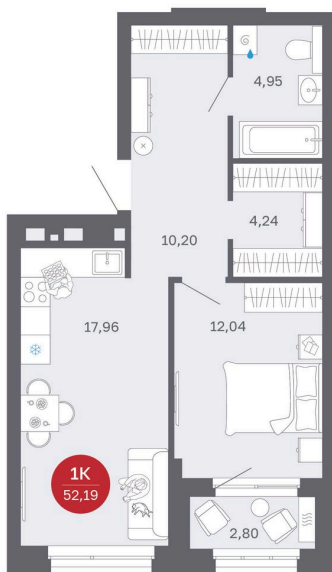

Номер: 131/С1

1 комнатная 52.19 м²

Отсканируйте QR-код
и смотрите на сайте
balance-
development.ru

~~8 990 000 руб.~~

8 000 000 руб.

В ипотеку от 32 681 руб.

Выгода июня до 30.06.2026

Предчистовая отделка

Проект	Сибирская калина	Корпус	Дом 1
Этаж	12	Секция	1
Сдача	2 кв. 2027		

12.06.2026 12:46 (Мск)

Не является публичной офертой, цена может быть скорректирована.
Информация взята с сайта «balance-development.ru».

На этаже 12

1 комнатная 52.19 м²

12.06.2026 12:46 (Мск)

Не является публичной офертой, цена может быть скорректирована.
Информация взята с сайта «balance-development.ru».

На генплане Дом 1

1 комнатная 52.19 м²