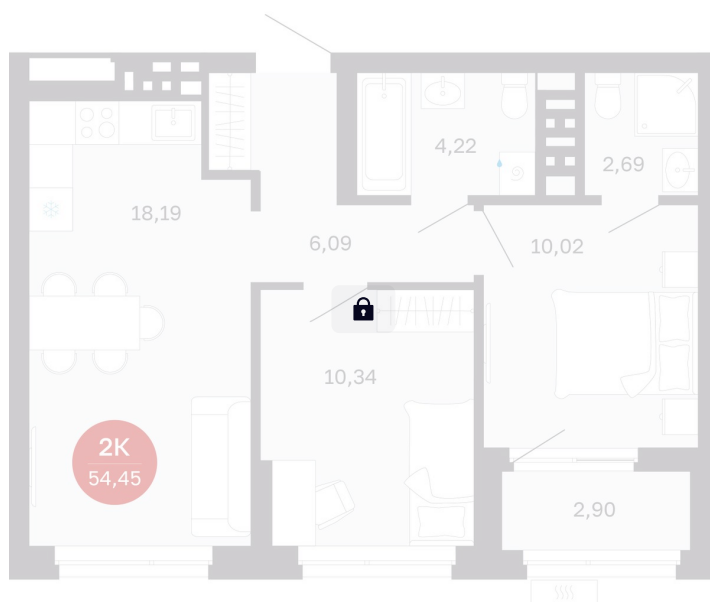

Номер: 521/С9

2 комнатная 54.45 м²

Отсканируйте QR-код
и смотрите на сайте
balance-
development.ru

Цена по запросу

Предчистовая отделка

Проект	Сибирская калина	Корпус	Дом 4
Этаж	8	Секция	9
Сдача	1 кв. 2029		

12.06.2026 16:54 (Мск)

Не является публичной офертой, цена может быть скорректирована.
Информация взята с сайта «balance-development.ru».

На этаже 8

2 комнатная 54.45 м²

12.06.2026 16:54 (Мск)

Не является публичной офертой, цена может быть скорректирована.
Информация взята с сайта «balance-development.ru».

На генплане Дом 4

2 комнатная 54.45 м²

12.06.2026 16:54 (Мск)

Не является публичной офертой, цена может быть скорректирована.
Информация взята с сайта «balance-development.ru».