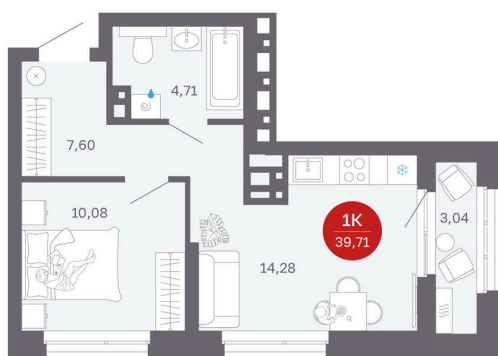

# 1 комнатная 39.71 м<sup>2</sup>

Отсканируйте QR-код  
и смотрите на сайте  
balance-  
development.ru

~~6 680 000 руб.~~

**6 340 000 руб.**

В ипотеку от 25 899 руб.

Выгода июня до 30.06.2026

Предчистовая отделка

Проект	Сибирская калина	Корпус	Дом 1
Этаж	13	Секция	1
Сдача	2 кв. 2027		

12.06.2026 14:11 (Мск)

Не является публичной офертой, цена может быть скорректирована.  
Информация взята с сайта «balance-development.ru».

# На генплане Дом 1

1 комнатная 39.71 м<sup>2</sup>

12.06.2026 14:11 (Мск)

Не является публичной офертой, цена может быть скорректирована.  
Информация взята с сайта «balance-development.ru».