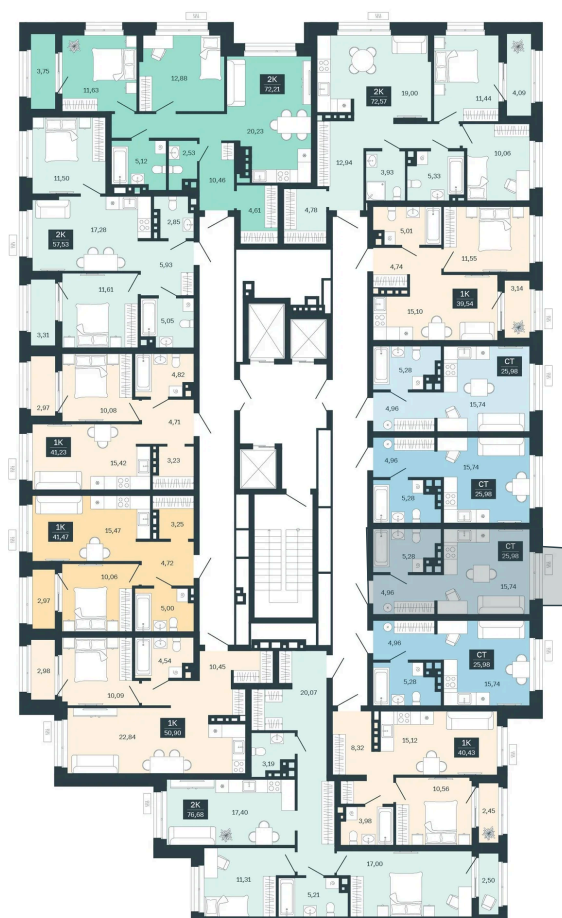

Номер: 100/С6

# Студия 25.98 м<sup>2</sup>

Отсканируйте QR-код  
и смотрите на сайте  
balance-  
development.ru

~~4 330 000 руб.~~

**4 330 000 руб.**

В ипотеку от 17 689 руб.

Предчистовая отделка

Проект	Сибирская калина	Корпус	Дом 4
Этаж	9	Секция	6
Сдача	1 кв. 2029		

# На этаже 9

Студия 25.98 м<sup>2</sup>

12.06.2026 15:19 (Мск)

Не является публичной офертой, цена может быть скорректирована.  
Информация взята с сайта «balance-development.ru».

# На генплане Дом 4

Студия 25.98 м<sup>2</sup>

12.06.2026 15:19 (Мск)

Не является публичной офертой, цена может быть скорректирована.  
Информация взята с сайта «balance-development.ru».