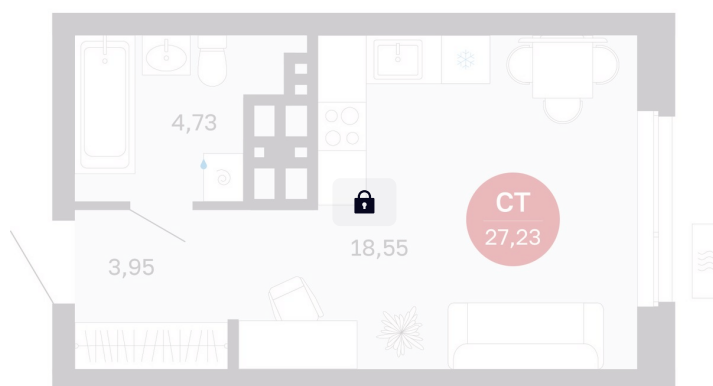

## 4 650 000 руб.

В ипотеку от 18 996 руб.

Предчистовая отделка

Проект	Сибирская калина	Корпус	Дом 4
Этаж	18	Секция	7
Сдача	1 кв. 2029		

12.06.2026 19:42 (Мск)

Не является публичной офертой, цена может быть скорректирована.  
Информация взята с сайта «balance-development.ru».