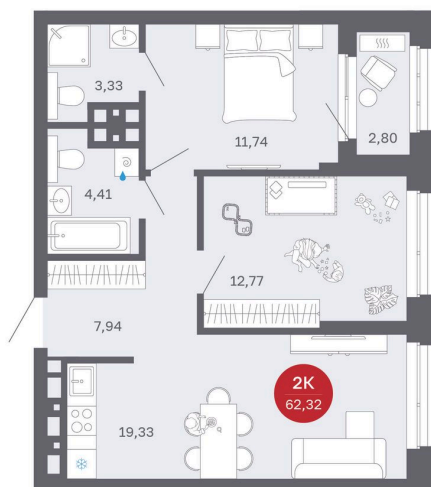

Номер: 217/C1

2 комнатная 62.32 м²

Отсканируйте QR-код
и смотрите на сайте
balance-
development.ru

~~10 780 000 руб.~~

9 030 000 руб.

Выгода июня до 30.06.2026

Предчистовая отделка

Проект	Сибирская калина	Корпус	Дом 1
Этаж	18	Секция	1
Сдача	2 кв. 2027		

12.06.2026 22:14 (Мск)

Не является публичной офертой, цена может быть скорректирована.
Информация взята с сайта «balance-development.ru».

На этаже 18

2 комнатная 62.32 м²

12.06.2026 22:14 (Мск)

Не является публичной офертой, цена может быть скорректирована.
Информация взята с сайта «balance-development.ru».

На генплане Дом 1

2 комнатная 62.32 м²

12.06.2026 22:14 (Мск)

Не является публичной офертой, цена может быть скорректирована.
Информация взята с сайта «balance-development.ru».