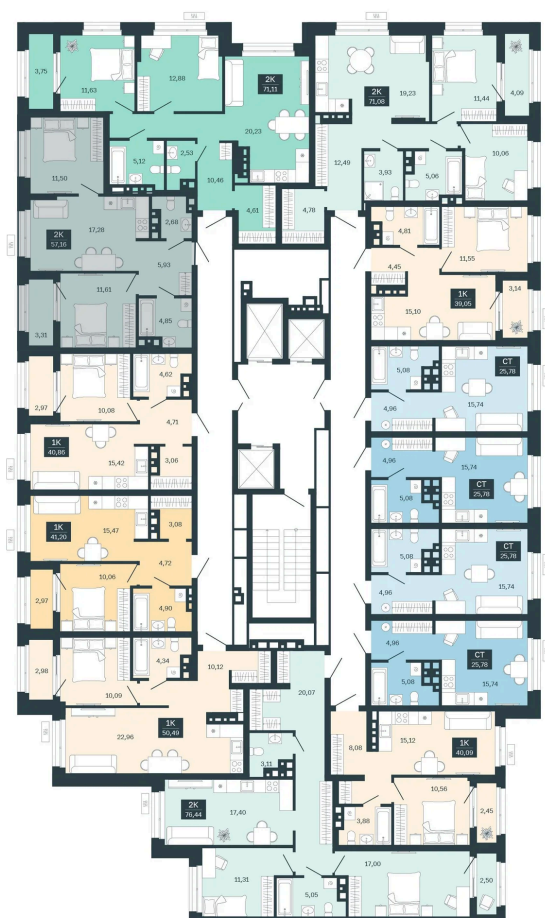

# 2 комнатная 57.16 м<sup>2</sup>

Отсканируйте QR-код  
и смотрите на сайте  
balance-  
development.ru

## Цена по запросу

Предчистовая отделка

Проект	Сибирская калина	Корпус	Дом 4
Этаж	15	Секция	6
Сдача	1 кв. 2029		

12.06.2026 16:45 (Мск)

Не является публичной офертой, цена может быть скорректирована.  
Информация взята с сайта «balance-development.ru».

# На этаже 15

2 комнатная 57.16 м<sup>2</sup>

12.06.2026 16:45 (Мск)

Не является публичной офертой, цена может быть скорректирована.  
Информация взята с сайта «balance-development.ru».

# На генплане Дом 4

2 комнатная 57.16 м<sup>2</sup>

12.06.2026 16:45 (Мск)

Не является публичной офертой, цена может быть скорректирована.  
Информация взята с сайта «balance-development.ru».