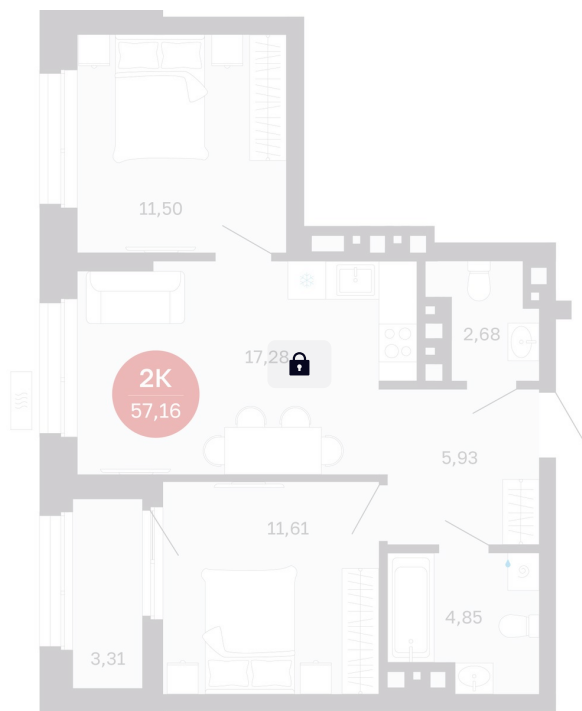

Номер: 172/С6

# 2 комнатная 57.16 м<sup>2</sup>

Отсканируйте QR-код  
и смотрите на сайте  
balance-  
development.ru

# На генплане Дом 4

2 комнатная 57.16 м<sup>2</sup>

12.06.2026 16:45 (Мск)

Не является публичной офертой, цена может быть скорректирована.  
Информация взята с сайта «balance-development.ru».