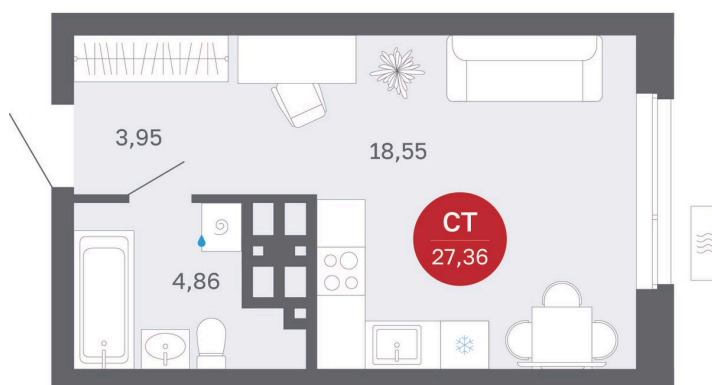

Номер: 408/С7

Студия 27.36 м²

Отсканируйте QR-код
и смотрите на сайте
balance-
development.ru

~~4 670 000 руб.~~

4 670 000 руб.

В ипотеку от 19 077 руб.

Предчистовая отделка

Проект	Сибирская калина	Корпус	Дом 4
Этаж	21	Секция	7
Сдача	1 кв. 2029		

12.06.2026 11:34 (Мск)

Не является публичной офертой, цена может быть скорректирована.
Информация взята с сайта «balance-development.ru».

На этаже 21

Студия 27.36 м²

12.06.2026 11:34 (Мск)

Не является публичной офертой, цена может быть скорректирована.
Информация взята с сайта «balance-development.ru».

На генплане Дом 4

Студия 27.36 м²

12.06.2026 11:34 (Мск)

Не является публичной офертой, цена может быть скорректирована.
Информация взята с сайта «balance-development.ru».