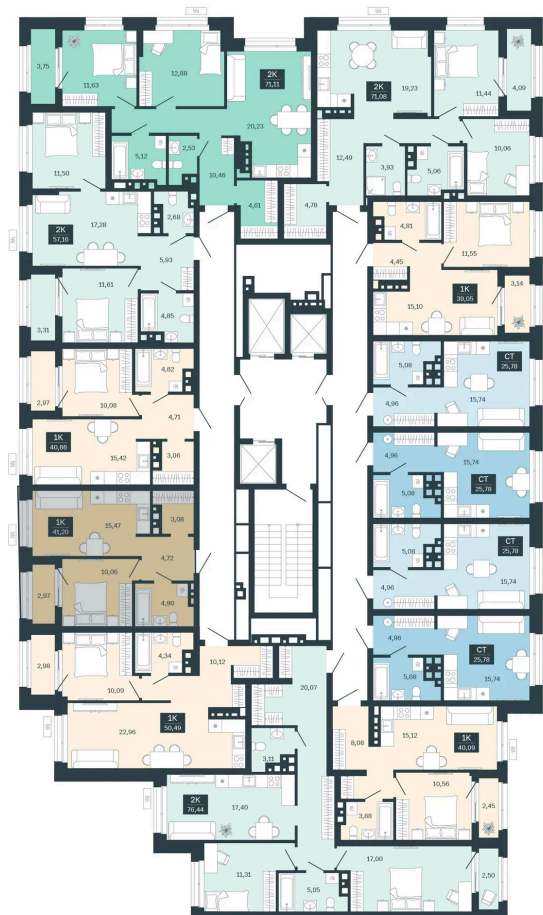

Номер: 209/С6

1 комнатная 41.2 м²

Отсканируйте QR-код
и смотрите на сайте
balance-
development.ru

~~6 660 000 руб.~~

6 660 000 руб.

В ипотеку от 27 207 руб.

Рассрочка без переплат до 31.03.2028

Предчистовая отделка

Проект	Сибирская калина	Корпус	Дом 4
Этаж	18	Секция	6
Сдача	1 кв. 2029		

12.06.2026 16:47 (Мск)

Не является публичной офертой, цена может быть скорректирована.
Информация взята с сайта «balance-development.ru».

На этаже 18

1 комнатная 41.2 м²

12.06.2026 16:47 (Мск)

Не является публичной офертой, цена может быть скорректирована.
Информация взята с сайта «balance-development.ru».

На генплане Дом 4

1 комнатная 41.2 м²