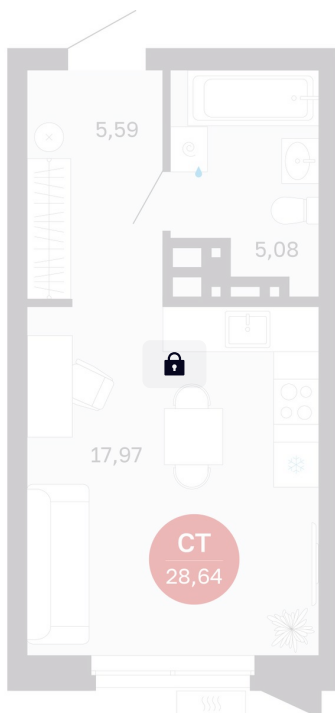

Номер: 37/C5

Студия 28.64 м²

Отсканируйте QR-код
и смотрите на сайте
balance-
development.ru

Цена по запросу

Предчистовая отделка

Проект	Сибирская калина	Корпус	Дом 3
Этаж	4	Секция	5
Сдача	1 кв. 2029		

18.06.2026 11:03 (Мск)

Не является публичной офертой, цена может быть скорректирована.
Информация взята с сайта «balance-development.ru».

На этаже 4

Студия 28.64 м²

18.06.2026 11:03 (Мск)

Не является публичной офертой, цена может быть скорректирована.
Информация взята с сайта «balance-development.ru».

На генплане Дом 3

Студия 28.64 м²

18.06.2026 11:03 (Мск)

Не является публичной офертой, цена может быть скорректирована.
Информация взята с сайта «balance-development.ru».