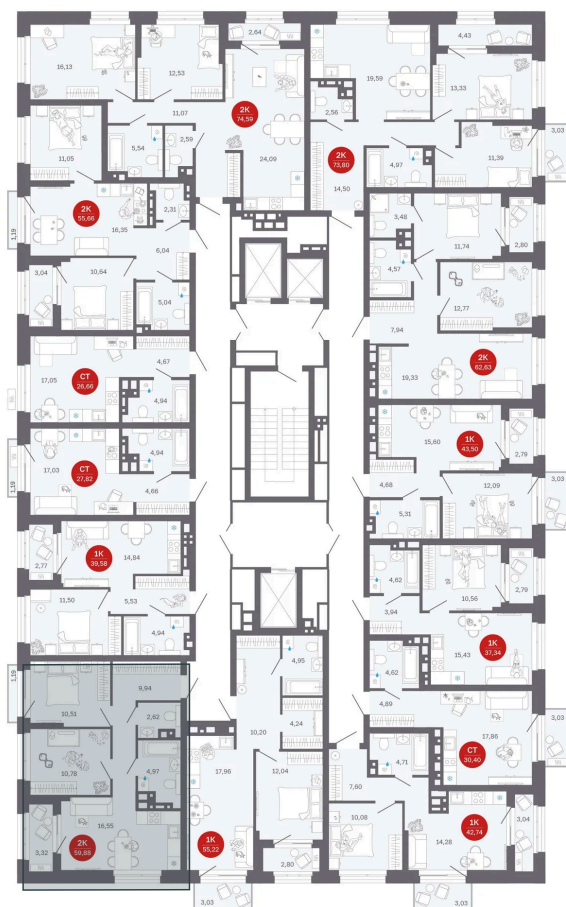

Номер: 28/С1

2 комнатная 59.88 м²

Отсканируйте QR-код
и смотрите на сайте
balance-
development.ru

Цена по запросу

Предчистовая отделка

Проект	Сибирская калина	Корпус	Дом 1
Этаж	4	Секция	1
Сдача	2 кв. 2027		

12.06.2026 20:49 (Мск)

Не является публичной офертой, цена может быть скорректирована.
Информация взята с сайта «balance-development.ru».

На этаже 4

2 комнатная 59.88 м²

12.06.2026 20:49 (Мск)

Не является публичной офертой, цена может быть скорректирована.
Информация взята с сайта «balance-development.ru».

На генплане Дом 1

2 комнатная 59.88 м²

12.06.2026 20:49 (Мск)

Не является публичной офертой, цена может быть скорректирована.
Информация взята с сайта «balance-development.ru».