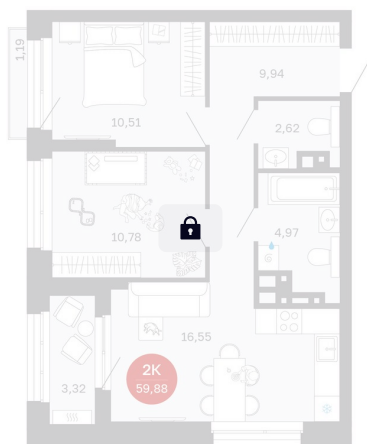

Номер: 28/С1

2 комнатная 59.88 м²

Отсканируйте QR-код
и смотрите на сайте
balance-
development.ru

Цена по запросу

Предчистовая отделка

Проект	Сибирская калина	Корпус	Дом 1
Этаж	4	Секция	1
Сдача	2 кв. 2027		

12.06.2026 20:49 (Мск)

Не является публичной офертой, цена может быть скорректирована.
Информация взята с сайта «balance-development.ru».

На этаже 4

2 комнатная 59.88 м²

12.06.2026 20:49 (Мск)

Не является публичной офертой, цена может быть скорректирована.
Информация взята с сайта «balance-development.ru».