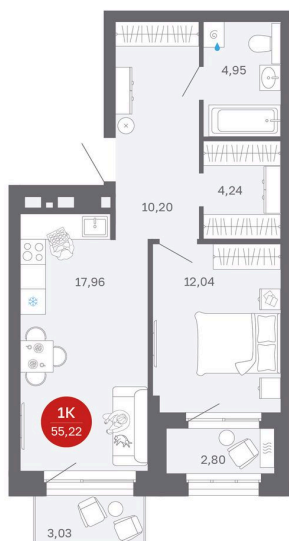

Номер: 27/С1

1 комнатная 55.22 м²

Отсканируйте QR-код
и смотрите на сайте
balance-
development.ru

~~8 850 000 руб.~~

8 080 000 руб.

Выгода июня до 30.06.2026

Предчистовая отделка

Проект	Сибирская калина	Корпус	Дом 1
Этаж	4	Секция	1
Сдача	2 кв. 2027		

18.06.2026 11:04 (Мск)

Не является публичной офертой, цена может быть скорректирована.
Информация взята с сайта «balance-development.ru».

На генплане Дом 1

1 комнатная 55.22 м²

18.06.2026 11:04 (Мск)

Не является публичной офертой, цена может быть скорректирована.
Информация взята с сайта «balance-development.ru».