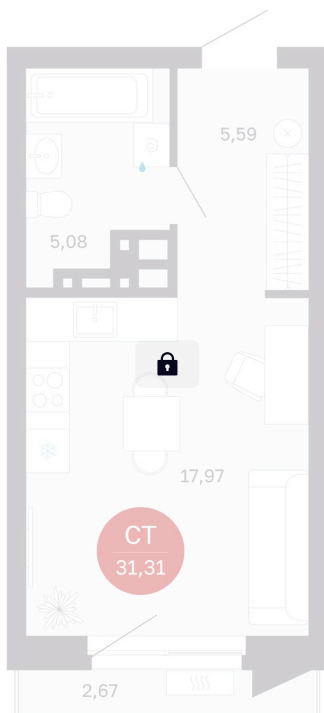

# Студия 28.64 м<sup>2</sup>

Отсканируйте QR-код  
и смотрите на сайте  
balance-  
development.ru

## 5 130 000 руб.

В ипотеку от 20 957 руб.

Предчистовая отделка

Проект	Сибирская калина	Корпус	Дом 3
Этаж	10	Секция	5
Сдача	1 кв. 2029		

18.06.2026 11:08 (Мск)

Не является публичной офертой, цена может быть скорректирована.  
Информация взята с сайта «balance-development.ru».

# На этаже 10

Студия 28.64 м<sup>2</sup>

18.06.2026 11:08 (Мск)

Не является публичной офертой, цена может быть скорректирована.  
Информация взята с сайта «balance-development.ru».