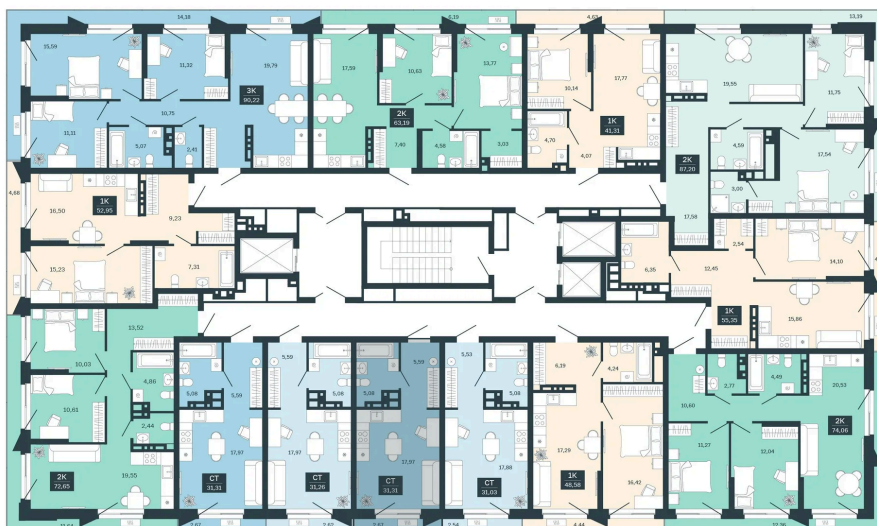

## 5 130 000 руб.

В ипотеку от 20 957 руб.

Предчистовая отделка

Проект	Сибирская калина	Корпус	Дом 3
Этаж	10	Секция	5
Сдача	1 кв. 2029		

18.06.2026 11:08 (Мск)

Не является публичной офертой, цена может быть скорректирована.  
Информация взята с сайта «balance-development.ru».

# На этаже 10

Студия 28.64 м<sup>2</sup>

18.06.2026 11:08 (Мск)

Не является публичной офертой, цена может быть скорректирована.  
Информация взята с сайта «balance-development.ru».

# На генплане Дом 3

Студия 28.64 м<sup>2</sup>

18.06.2026 11:08 (Мск)

Не является публичной офертой, цена может быть скорректирована.  
Информация взята с сайта «balance-development.ru».