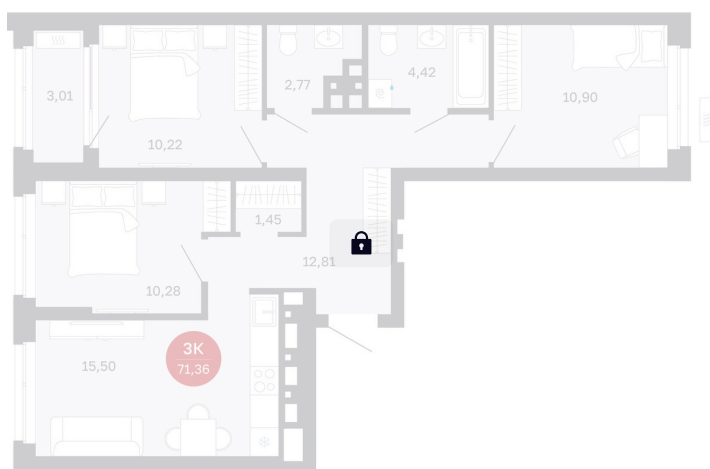

## 10 040 000 руб.

В ипотеку от 42 092 руб.

Предчистовая отделка

Проект	Сибирская калина	Корпус	Дом 4
Этаж	24	Секция	7
Сдача	1 кв. 2029		

12.06.2026 20:48 (Мск)

Не является публичной офертой, цена может быть скорректирована.  
Информация взята с сайта «balance-development.ru».