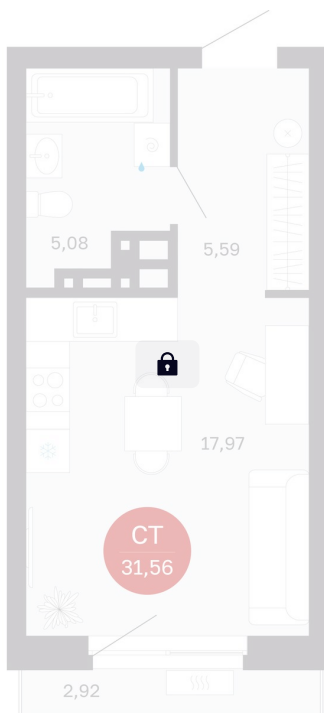

Номер: 168/C5

Студия 28.64 м²

Отсканируйте QR-код
и смотрите на сайте
balance-
development.ru

5 150 000 руб.

В ипотеку от 21 038 руб.

Предчистовая отделка

Проект	Сибирская калина	Корпус	Дом 3
Этаж	14	Секция	5
Сдача	1 кв. 2029		

12.06.2026 20:59 (Мск)

Не является публичной офертой, цена может быть скорректирована.
Информация взята с сайта «balance-development.ru».

На этаже 14

Студия 28.64 м²

12.06.2026 20:59 (Мск)

Не является публичной офертой, цена может быть скорректирована.
Информация взята с сайта «balance-development.ru».

На генплане Дом 3

Студия 28.64 м²

12.06.2026 20:59 (Мск)

Не является публичной офертой, цена может быть скорректирована.
Информация взята с сайта «balance-development.ru».