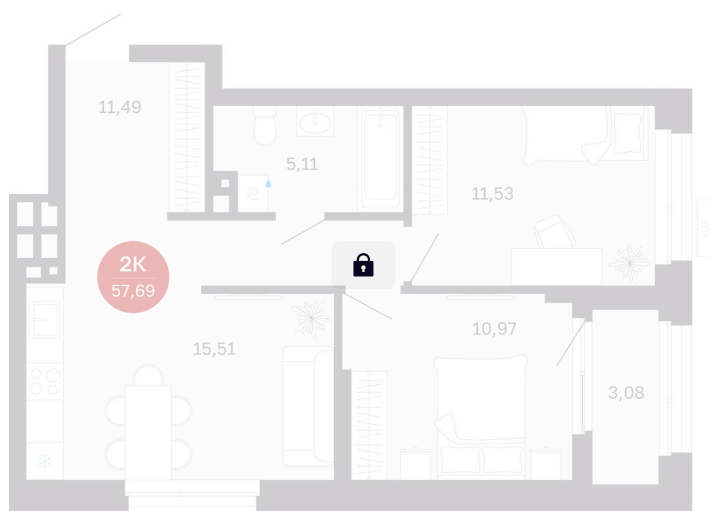

Номер: 338/С7

2 комнатная 57.69 м²

Отсканируйте QR-код
и смотрите на сайте
balance-
development.ru

8 170 000 руб.

В ипотеку от 33 375 руб.

Предчистовая отделка

Проект	Сибирская калина	Корпус	Дом 4
Этаж	13	Секция	7
Сдача	1 кв. 2029		

12.06.2026 14:13 (Мск)

Не является публичной офертой, цена может быть скорректирована.
Информация взята с сайта «balance-development.ru».

На генплане Дом 4

2 комнатная 57.69 м²

12.06.2026 14:13 (Мск)

Не является публичной офертой, цена может быть скорректирована.
Информация взята с сайта «balance-development.ru».