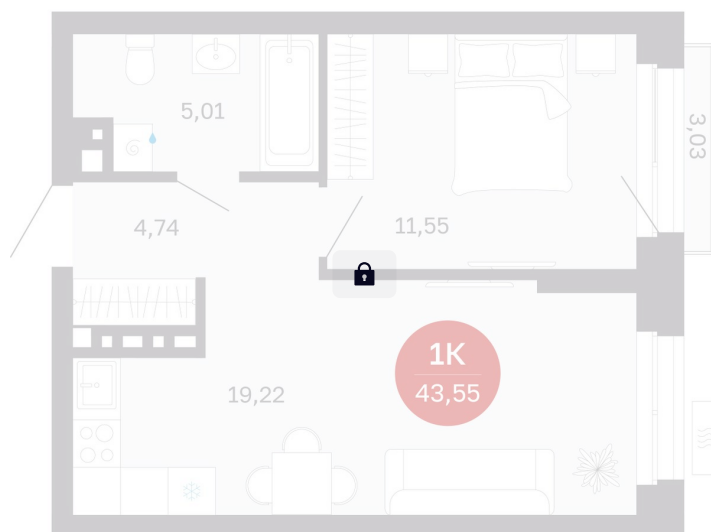

Номер: 58/С6

1 комнатная 43.55 м²

Отсканируйте QR-код
и смотрите на сайте
balance-
development.ru

6 730 000 руб.

В ипотеку от 27 493 руб.

Предчистовая отделка

Проект	Сибирская калина	Корпус	Дом 4
Этаж	6	Секция	6
Сдача	1 кв. 2029		

12.06.2026 21:58 (Мск)

Не является публичной офертой, цена может быть скорректирована.
Информация взята с сайта «balance-development.ru».

На этаже 6

1 комнатная 43.55 м²

12.06.2026 21:58 (Мск)

Не является публичной офертой, цена может быть скорректирована.
Информация взята с сайта «balance-development.ru».

На генплане Дом 4

1 комнатная 43.55 м²

12.06.2026 21:58 (Мск)

Не является публичной офертой, цена может быть скорректирована.
Информация взята с сайта «balance-development.ru».