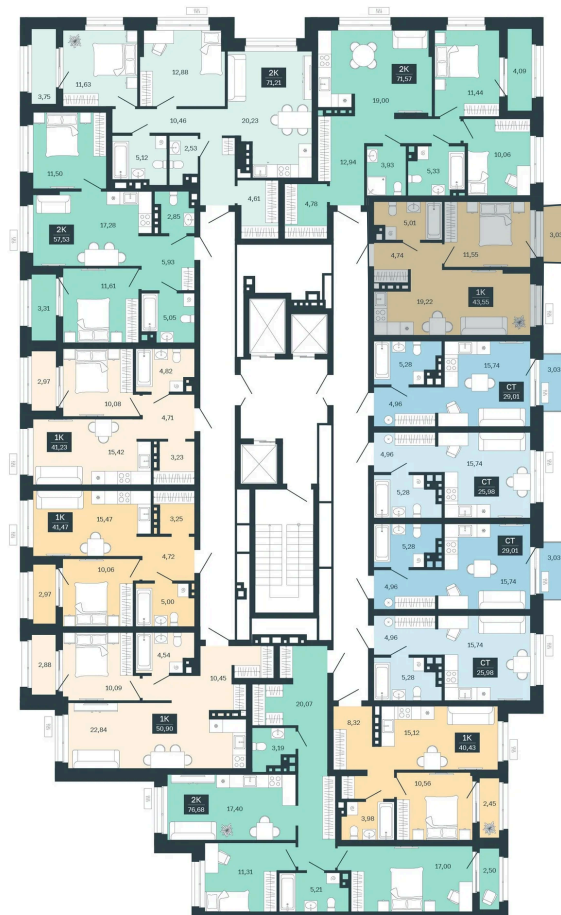

Номер: 58/С6

1 комнатная 43.55 м²

Отсканируйте QR-код
и смотрите на сайте
balance-
development.ru

6 730 000 руб.

В ипотеку от 27 493 руб.

Предчистовая отделка

Проект	Сибирская калина	Корпус	Дом 4
Этаж	6	Секция	6
Сдача	1 кв. 2029		

12.06.2026 21:58 (Мск)

Не является публичной офертой, цена может быть скорректирована.
Информация взята с сайта «balance-development.ru».

На этаже 6

1 комнатная 43.55 м²

12.06.2026 21:58 (Мск)

Не является публичной офертой, цена может быть скорректирована.
Информация взята с сайта «balance-development.ru».

На генплане Дом 4

1 комнатная 43.55 м²

12.06.2026 21:58 (Мск)

Не является публичной офертой, цена может быть скорректирована.
Информация взята с сайта «balance-development.ru».