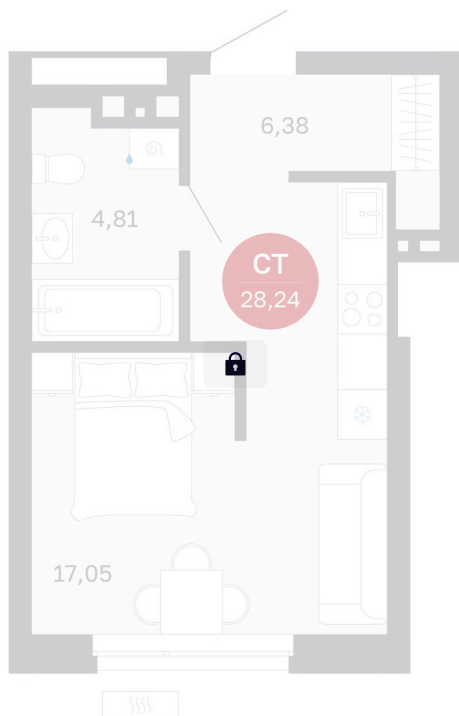

Номер: 384/С7

Студия 28.24 м²

Отсканируйте QR-код
и смотрите на сайте
balance-
development.ru

4 800 000 руб.

В ипотеку от 19 609 руб.

Предчистовая отделка

Проект	Сибирская калина	Корпус	Дом 4
Этаж	18	Секция	7
Сдача	1 кв. 2029		

12.06.2026 11:35 (Мск)

Не является публичной офертой, цена может быть скорректирована.
Информация взята с сайта «balance-development.ru».

На этаже 18

Студия 28.24 м²

12.06.2026 11:35 (Мск)

Не является публичной офертой, цена может быть скорректирована.
Информация взята с сайта «balance-development.ru».

На генплане Дом 4

Студия 28.24 м²

12.06.2026 11:35 (Мск)

Не является публичной офертой, цена может быть скорректирована.
Информация взята с сайта «balance-development.ru».